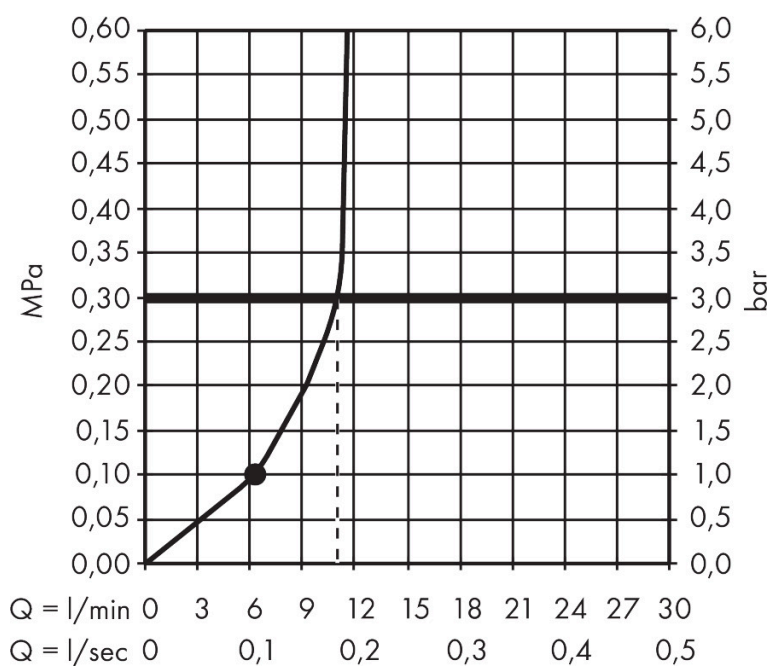

Merk	AXOR
Artikelnaam	AXOR ShowerSphere hoofddouche 250/160 1jet met douche-arm
Art.nr.	39754820
Oppervlakte	Brushed Nickel
Netto prijs	1.482,00 EUR

Product foto

Kenmerken

- bestaat uit: hoofddouche, douche-arm
- diameter straalplaat 250 x 160 mm
- Rain
- FlexPower: straalnoppen passen zich automatisch aan de waterdruk aan door te openen en te sluiten
- QuickClean+: voorkom kalkaanslag dankzij de elasticiteit van de straalnoppen
- doorstroomregelaar: 12 l/min (met mogelijke toleranties $\pm 10\%$)
- functie van: 6,3 l/min
- maximale doorstroomhoeveelheid bij 3 bar: 10,5 l/min
- voorsprong: 363 mm
- afdeklaat van metaal
- plafonddouche afneembaar voor reiniging
- metalen douche-arm

Maat tekeningen

Technologie

Straalsoorten

Certificaat

Merk	AXOR
Artikelnaam	AXOR ShowerSphere hoofddouche 250/160 1jet met douche-arm
Art.nr.	39754820
Oppervlakte	Brushed Nickel
Netto prijs	1.482,00 EUR

Stroomschema

De verbruikswaarden werden in overeenstemming met de praktijk met de bijbehorende armaturen (thermostaat/mengkraan/inbouwventiel) gemeten.

Merk	AXOR
Artikelnaam	AXOR ShowerSphere hoofddouche 250/160 1jet met douche-arm
Art.nr.	39754820
Oppervlakte	Brushed Nickel
Netto prijs	1.482,00 EUR

Installatievoorbeelden

i Afmetingen kunnen variëren vanwege keramische toleranties die verband houden met het productieproces.