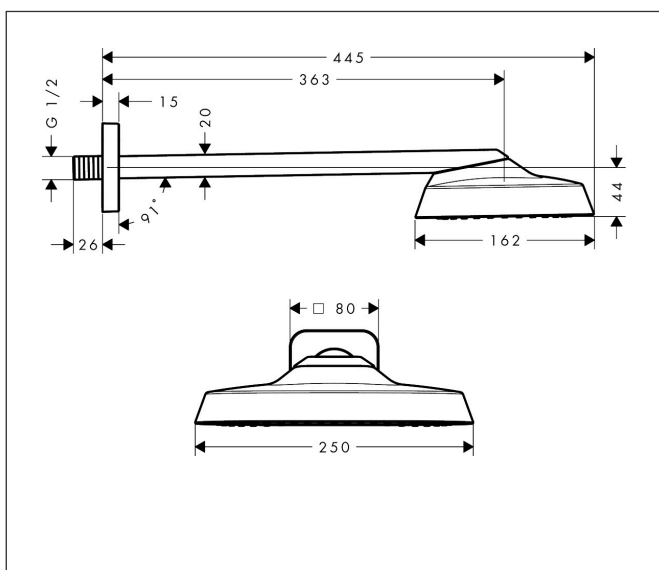

Merk	AXOR
Artikelnaam	AXOR ShowerSphere hoofddouche 250/160 1jet met douche-arm
Art.nr.	39754820
Oppervlakte	Brushed Nickel
Netto prijs	1.482,00 EUR

Product foto

Kenmerken

- bestaat uit: hoofddouche, douche-arm
- diameter straalplaat 250 x 160 mm
- Rain
- FlexPower: straalnoppen passen zich automatisch aan de waterdruk aan door te openen en te sluiten
- QuickClean+: voorkom kalkaanslag dankzij de elasticiteit van de straalnoppen
- doorstroomregelaar: 12 l/min (met mogelijke toleranties $\pm 10\%$)
- functie van: 6,3 l/min
- maximale doorstroomhoeveelheid bij 3 bar: 10,5 l/min
- voorsprong: 363 mm
- afdeklaat van metaal
- plafonddouche afneembaar voor reiniging
- metalen douche-arm

Maat tekeningen

Technologie

Straalsoorten

Certificaat

Merk	AXOR
Artikelnaam	AXOR ShowerSphere hoofddouche 250/160 1jet met douche-arm
Art.nr.	39754820
Oppervlakte	Brushed Nickel
Netto prijs	1.482,00 EUR

Stroomschema

De verbruikswaarden werden in overeenstemming met de praktijk met de bijbehorende armaturen (thermostaat/mengkraan/inbouwventiel) gemeten.

Merk	AXOR
Artikelnaam	AXOR ShowerSphere hoofddouche 250/160 1jet met douche-arm
Art.nr.	39754820
Oppervlakte	Brushed Nickel
Netto prijs	1.482,00 EUR

Installatievoorbeelden

i Afmetingen kunnen variëren vanwege keramische toleranties die verband houden met het productieproces.