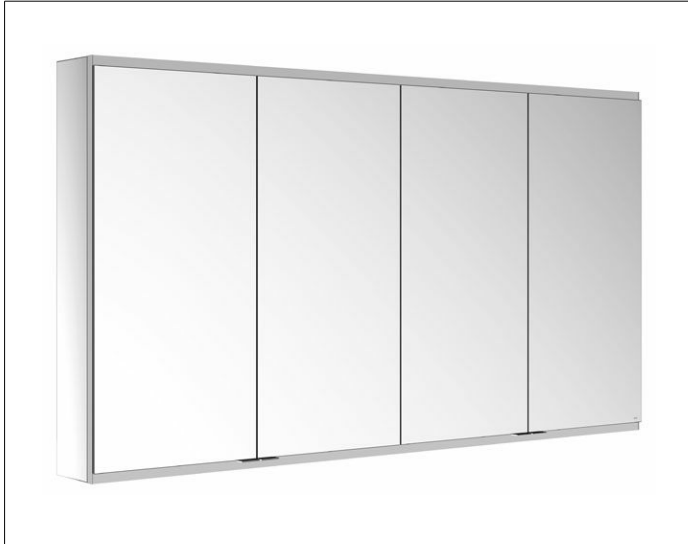

Royal Modular 2.0
800401171100500 Spiegelschrank

PRODUKT

ZEICHNUNG

OBERFLÄCHE

silber-eloxiert

ABMESSUNG

1700 x 900 x 160 mm