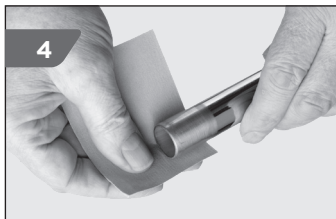

## VSH End Feed Brass

EN installation instructions  
 NL installatie instructies  
 DE installationsrichtlinien  
 FR instructions d'installation

**EN** always install in accordance with published instructions.  
**NL** installeer altijd in overeenstemming met de gepubliceerde instructies.  
**DE** installieren Sie immer nach den veröffentlichte Anweisungen.  
**FR** toujours installer conformément aux instructions publiées.