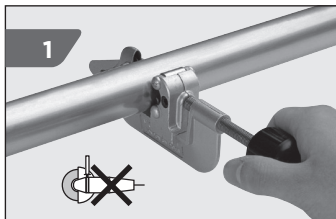

## VSH End Feed Brass

EN installation instructions  
 NL installatie instructies  
 DE installationsrichtlinien  
 FR instructions d'installation

**EN** always install in accordance with published instructions.  
**NL** installeer altijd in overeenstemming met de gepubliceerde instructies.  
**DE** installieren Sie immer nach den veröffentlichte Anweisungen.  
**FR** toujours installer conformément aux instructions publiées.