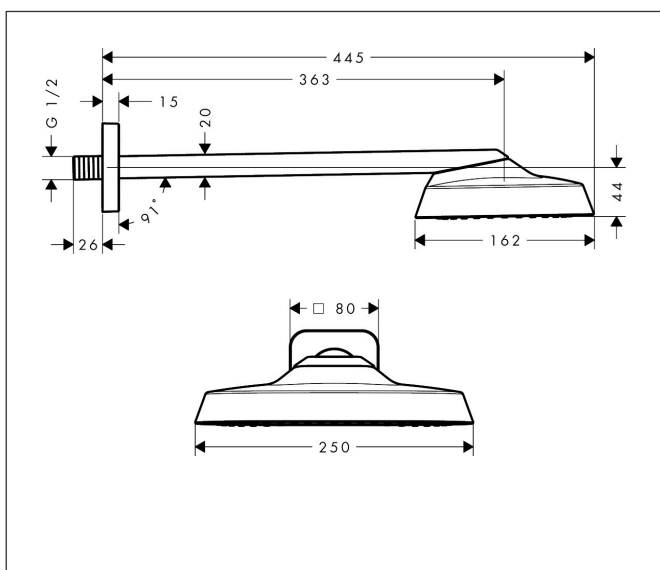

| | |
|-------------|---|
| Merk | AXOR |
| Artikelnaam | AXOR ShowerSphere hoofddouche 250/160 1jet EcoSmart met douche-arm |
| Art.nr. | 39755000 |
| Oppervlakte | chrom |
| Netto prijs | 988,00 EUR |

Product foto

Kenmerken

- bestaat uit: hoofddouche, douche-arm
- diameter straalplaat 250 x 160 mm
- Rain
- FlexPower: straalnoppen passen zich automatisch aan de waterdruk aan door te openen en te sluiten
- QuickClean+: voorkom kalkaanslag dankzij de elasticiteit van de straalnoppen
- doorstroomregelaar: 8 l/min (met mogelijke toleranties -20%)
- functie van: 3,5 l/min
- maximale doorstroomhoeveelheid bij 3 bar: 8 l/min
- voorsprong: 363 mm
- afdekplaat van metaal
- plafonddouche afneembaar voor reiniging
- metalen douche-arm
- EcoSmart: Veel waterplezier met veel minder water
- EU taxonomie: max. 8l/min

Maat tekeningen

Technologie

Straalsoorten

Certificaat

Merk AXOR
Artikelnaam **AXOR ShowerSphere** hoofddouche 250/160 1jet EcoSmart met douche-arm
Art.nr. 39755000
Oppervlakte chroom
Netto prijs 988,00 EUR

Installatievoorbeelden

i Afmetingen kunnen variëren vanwege keramische toleranties die verband houden met het productieproces.