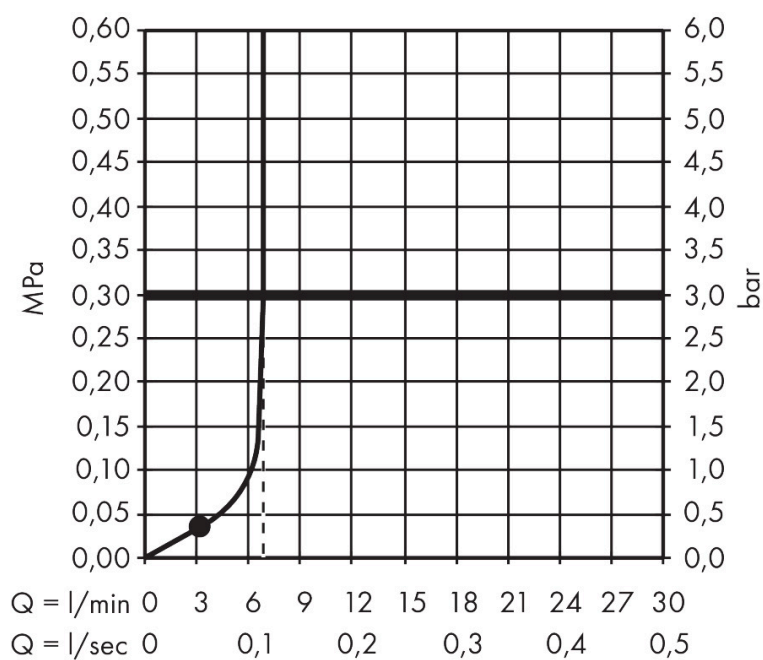

Merk AXOR
Artikelnaam **AXOR ShowerSphere** hoofddouche 250/160 1jet EcoSmart met douche-arm
Art.nr. 39755000
Oppervlakte chroom
Netto prijs 988,00 EUR

Stroomschema