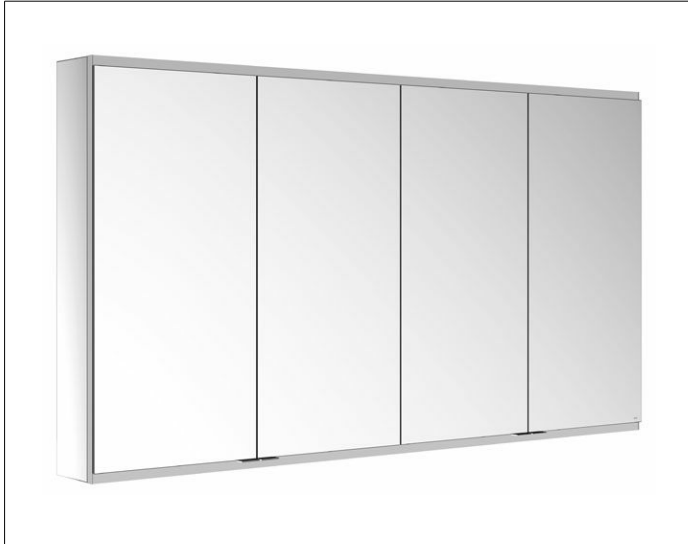

Royal Modular 2.0
800401171100400 Spiegelschrank

PRODUKT

ZEICHNUNG

OBERFLÄCHE

silber-eloxiert

ABMESSUNG

1700 x 900 x 160 mm