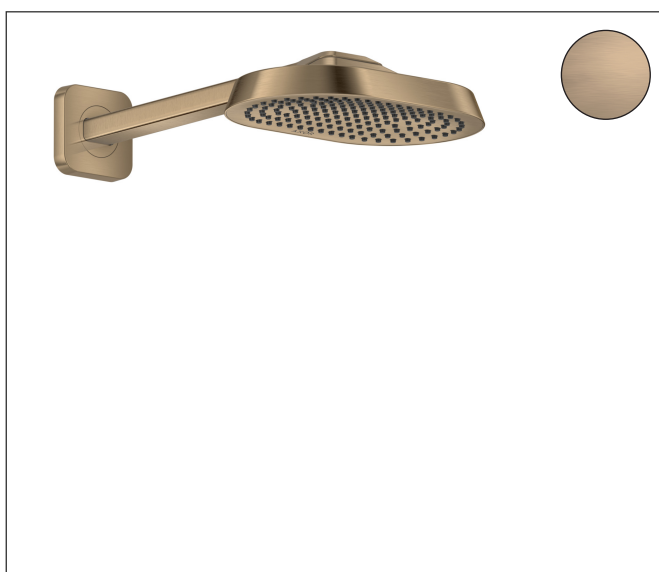

Merk	AXOR
Artikelnaam	AXOR ShowerSphere hoofddouche 250/160 1jet EcoSmart met douche-arm
Art.nr.	39755140
Oppervlakte	Brushed Bronze
Netto prijs	1.482,00 EUR

Product foto

Kenmerken

- bestaat uit: hoofddouche, douche-arm
- diameter straalplaat 250 x 160 mm
- Rain
- FlexPower: straalnoppen passen zich automatisch aan de waterdruk aan door te openen en te sluiten
- QuickClean+: voorkom kalkaanslag dankzij de elasticiteit van de straalnoppen
- doorstroomregelaar: 8 l/min (met mogelijke toleranties -20%)
- functie van: 3,5 l/min
- maximale doorstroomhoeveelheid bij 3 bar: 8 l/min
- voorsprong: 363 mm
- afdekplaat van metaal
- plafonddouche afneembaar voor reiniging
- metalen douche-arm
- EcoSmart: Veel waterplezier met veel minder water
- EU taxonomie: max. 8l/min

Maat tekeningen

Technologie

Straalsoorten

Certificaat

Merk AXOR
Artikelnaam **AXOR ShowerSphere** hoofddouche 250/160 1jet EcoSmart met douche-arm
Art.nr. 39755140
Oppervlakte Brushed Bronze
Netto prijs 1.482,00 EUR

Stroomschema

Merk	AXOR
Artikelnaam	AXOR ShowerSphere hoofddouche 250/160 1jet EcoSmart met douche-arm
Art.nr.	39755140
Oppervlakte	Brushed Bronze
Netto prijs	1.482,00 EUR

Installatievoorbeelden

i Afmetingen kunnen variëren vanwege keramische toleranties die verband houden met het productieproces.