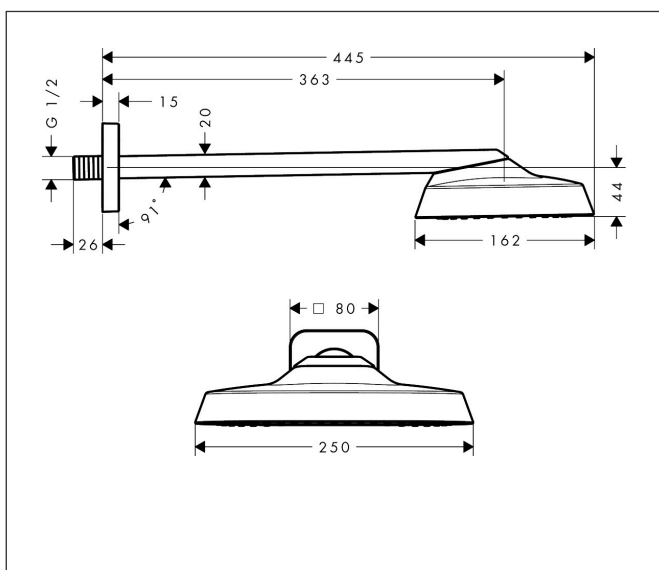

Merk	AXOR
Artikelnaam	AXOR ShowerSphere hoofddouche 250/160 1jet EcoSmart met douche-arm
Art.nr.	39755140
Oppervlakte	Brushed Bronze
Netto prijs	1.482,00 EUR

Product foto

Kenmerken

- bestaat uit: hoofddouche, douche-arm
- diameter straalplaat 250 x 160 mm
- Rain
- FlexPower: straalnoppen passen zich automatisch aan de waterdruk aan door te openen en te sluiten
- QuickClean+: voorkom kalkaanslag dankzij de elasticiteit van de straalnoppen
- doorstroomregelaar: 8 l/min (met mogelijke toleranties -20%)
- functie van: 3,5 l/min
- maximale doorstroomhoeveelheid bij 3 bar: 8 l/min
- voorsprong: 363 mm
- afdekplaat van metaal
- plafonddouche afneembaar voor reiniging
- metalen douche-arm
- EcoSmart: Veel waterplezier met veel minder water
- EU taxonomie: max. 8l/min

Maat tekeningen

Technologie

Straalsoorten

Certificaat

Merk AXOR
Artikelnaam **AXOR ShowerSphere** hoofddouche 250/160 1jet EcoSmart met douche-arm
Art.nr. 39755140
Oppervlakte Brushed Bronze
Netto prijs 1.482,00 EUR

Stroomschema

Merk	AXOR
Artikelnaam	AXOR ShowerSphere hoofddouche 250/160 1jet EcoSmart met douche-arm
Art.nr.	39755140
Oppervlakte	Brushed Bronze
Netto prijs	1.482,00 EUR

Installatievoorbeelden

i Afmetingen kunnen variëren vanwege keramische toleranties die verband houden met het productieproces.