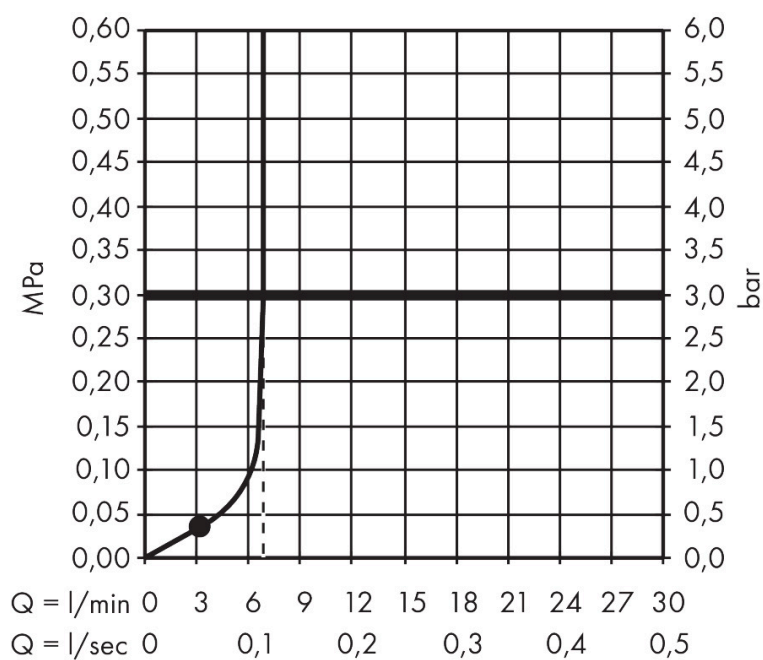

Merk	AXOR
Artikelnaam	AXOR ShowerSphere hoofddouche 250/160 1jet EcoSmart met douche-arm
Art.nr.	39755140
Oppervlakte	Brushed Bronze
Netto prijs	1.482,00 EUR

Product foto

Kenmerken

- bestaat uit: hoofddouche, douche-arm
- diameter straalplaat 250 x 160 mm
- Rain
- FlexPower: straalnoppen passen zich automatisch aan de waterdruk aan door te openen en te sluiten
- QuickClean+: voorkom kalkaanslag dankzij de elasticiteit van de straalnoppen
- doorstroomregelaar: 8 l/min (met mogelijke toleranties -20%)
- functie van: 3,5 l/min
- maximale doorstroomhoeveelheid bij 3 bar: 8 l/min
- voorsprong: 363 mm
- afdekplaat van metaal
- plafonddouche afneembaar voor reiniging
- metalen douche-arm
- EcoSmart: Veel waterplezier met veel minder water
- EU taxonomie: max. 8l/min

Maat tekeningen

Technologie

Straalsoorten

Certificaat

Merk AXOR
Artikelnaam **AXOR ShowerSphere** hoofddouche 250/160 1jet EcoSmart met douche-arm
Art.nr. 39755140
Oppervlakte Brushed Bronze
Netto prijs 1.482,00 EUR

Stroomschema

Merk	AXOR
Artikelnaam	AXOR ShowerSphere hoofddouche 250/160 1jet EcoSmart met douche-arm
Art.nr.	39755140
Oppervlakte	Brushed Bronze
Netto prijs	1.482,00 EUR

Installatievoorbeelden

i Afmetingen kunnen variëren vanwege keramische toleranties die verband houden met het productieproces.