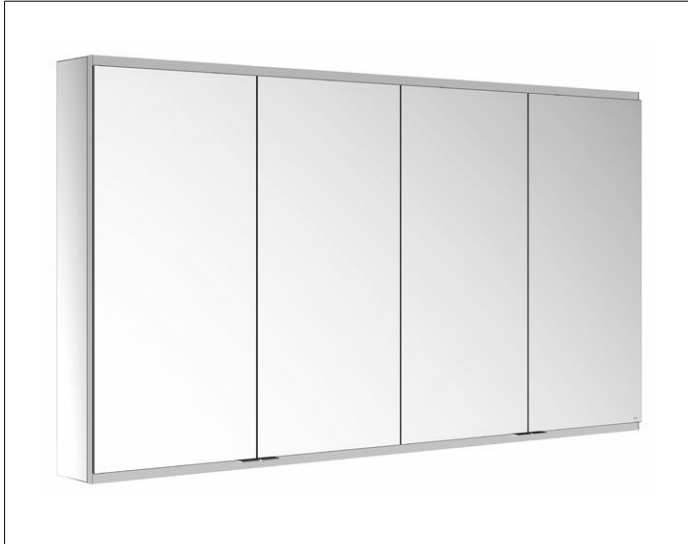

Royal Modular 2.0

800401171100000 Spiegelschrank

PRODUKT

ZEICHNUNG

OBERFLÄCHE

silber-eloxiert

ABMESSUNG

1700 x 900 x 160 mm