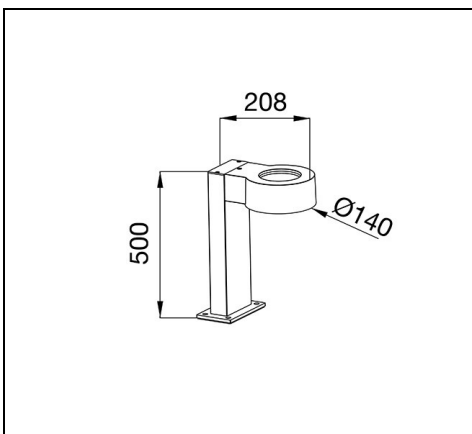

## Omschrijving

Gegoten aluminium armatuur voor grondmontage, ideaal voor verlichting van woongebieden en doorgangen:

- Ontworpen in twee afmetingen (500mm en 700mm) met opalen afscherming van polycarbonaat met bi-emissie (up en down) om een comfortabele sfeer te creëren, kleurtemperaturen 3000K, 4000K en 5700K en CRI $\geq$ 80
- Geschikt voor omgevingstemperaturen van -20°C to + 45°C, IP65 en IK08
- ELIA BL is eenvoudig te installeren dankzij het grondverankeringsysteem met 4 borgbouten

## Algemene informatie

Lamphouder:	LED	Lichtbron:	LED
Reële lichtstroom [lm]:	650	Armatuur wattage [W]:	8 W
Specifieke lichtstroom [lm/W]:	81	CRI:	80
Kleurtemperatuur [K]:	3000	Kleur / Afwerking:	BK-RAL9005 / Zwart RAL9005
IP waarde:	IP65	IK-J-xxIP:	IK08 5J xx5
Beschermingsklasse:	I	Optiek:	OPAL - Opaal
Nettogewicht [kg]:	1.962	Totale lengte [mm]:	208
Totale breedte [mm]:	140	Totale hoogte [mm]:	500