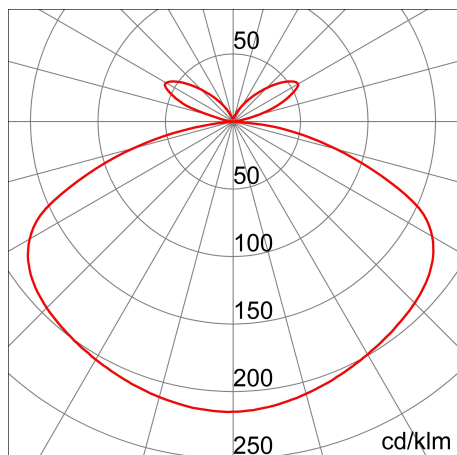

Fotometrische gegevens

Om een constante actualisering van haar producten te bevorderen, behoudt GEWISS zich het recht voor om zonder voorafgaande kennisgeving, wijzigingen aan te brengen. Daarom is het altijd aan te raden om de laatste versie te lezen die op de website www.performanceinlighting.com is gepubliceerd. Geleverde lumenoutput en stroomverbruik, inclusief verliezen, zijn onderhevig aan een tolerantie van +/-7%. Tenzij anders vermeld, gelden de waarden bij een omgevingstemperatuur van 25°C. De garantievoorwaarden zijn beschikbaar op <https://www.gewiss.com/ww/en/about-gewiss/standard-sales-conditions/led-warranty>