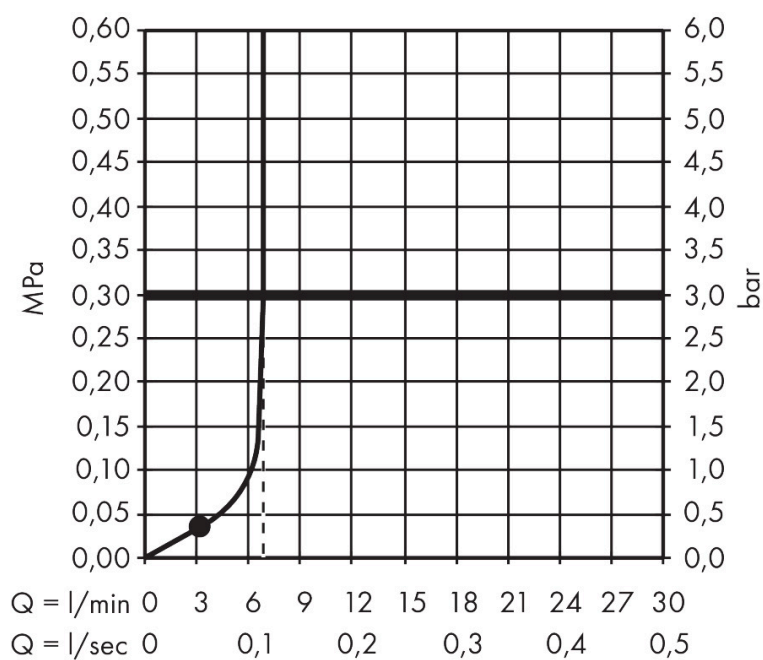

Merk	AXOR
Artikelnaam	AXOR ShowerSphere hoofddouche 250/160 1jet EcoSmart met douche-arm
Art.nr.	39755820
Oppervlakte	Brushed Nickel
Netto prijs	1.482,00 EUR

Stroomschema

Merk	AXOR
Artikelnaam	AXOR ShowerSphere hoofddouche 250/160 1jet EcoSmart met douche-arm
Art.nr.	39755820
Oppervlakte	Brushed Nickel
Netto prijs	1.482,00 EUR

Installatievoorbeelden

i Afmetingen kunnen variëren vanwege keramische toleranties die verband houden met het productieproces.