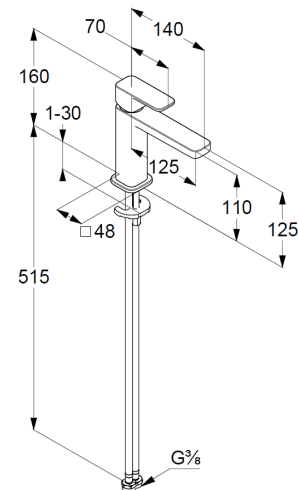

Typ: KLUDI RENON

Waschtisch-Einhandmischer 110

Artikel- Nr.: 422825375

Waschtisch-Armatur

Einhebelmischer

1-Loch Montage

geschlossener Hebel, Metall

Strahlregler M18,5 PCA

Keramik-Kartusche mit Heißwasserbegrenzung

Durchflussmenge bei 3 bar 4,5 l/min.

flexible Druckschläuche G3/8 DVGW zugelassen

Schnell-Montagesystem

EU-Taxonomie: max. 6 l/min. -

wesentlicher Beitrag (SC) möglich

Produktabbildung/ Product picture

Maßzeichnung/ Dimensional drawing

Durchfluss/ Flow rate