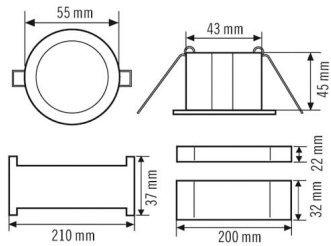

#### BEVESTIGING

Montagevariant	Plafondbouw
Montageplaats	Plafond
Inbouwmaat	Inbouwdiepte: 45 mm, Ø 43 mm
Type aansluiting	Insteekklem
Aansluitbare kabeldiameter	1,5 - 2,5 mm <sup>2</sup>
Aantal contacten	6

#### BEHUIZING

Afmetingen	Hoogte 45 mm, Ø 55 mm
Gewicht	390 g
Materiaal	UV-gestabiliseerd polycarbonaat
Beschermingsgraad	IP20
Toegestane omgevingstemperatuur	5 °C...+35 °C
Relatieve luchtvochtigheid	5 - 95 %, niet condensierend
Kleur	wit, overeenkomstig RAL 9016

#### VERLICHTING

Lichtuittrekking	direct
Nominaal vermogen P	4 W
Lichtstroom - min	155 lm
Lichtstroom - max	155 lm
Lichtopbrengst - max	38 lm/w
Kleurtemperatuur	ca. 4500 K
Kleurweergave-index Ra	>75

### Maattekening