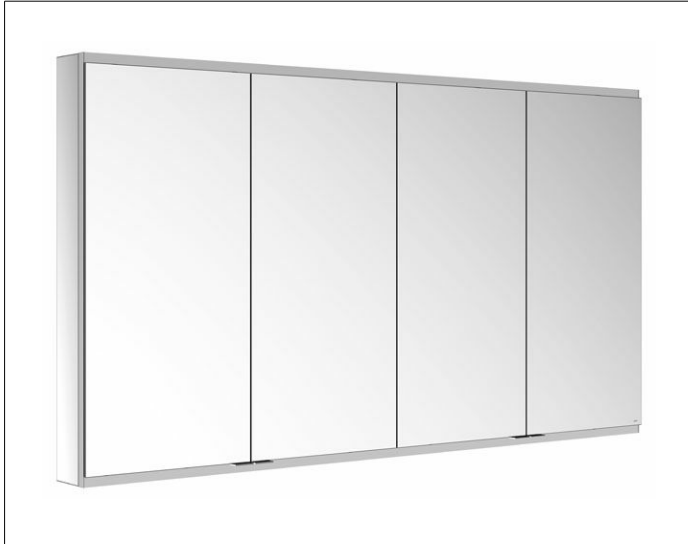

Royal Modular 2.0
800401171000400 Spiegelschrank

PRODUKT

ZEICHNUNG

OBERFLÄCHE

silber-eloxiert

ABMESSUNG

1700 x 900 x 120 mm