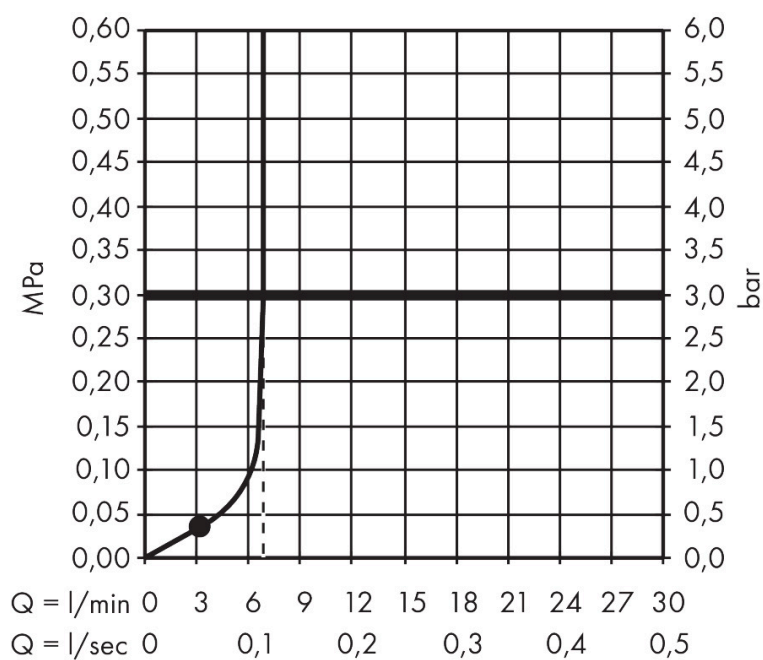

Merk AXOR
Artikelnaam **AXOR ShowerSphere** hoofddouche 250/160 1jet EcoSmart met douche-arm
Art.nr. 39755990
Oppervlakte Polished Gold Optic
Netto prijs 1.482,00 EUR

Stroomschema

Merk	AXOR
Artikelnaam	AXOR ShowerSphere hoofddouche 250/160 1jet EcoSmart met douche-arm
Art.nr.	39755990
Oppervlakte	Polished Gold Optic
Netto prijs	1.482,00 EUR

Installatievoorbeelden

i Afmetingen kunnen variëren vanwege keramische toleranties die verband houden met het productieproces.