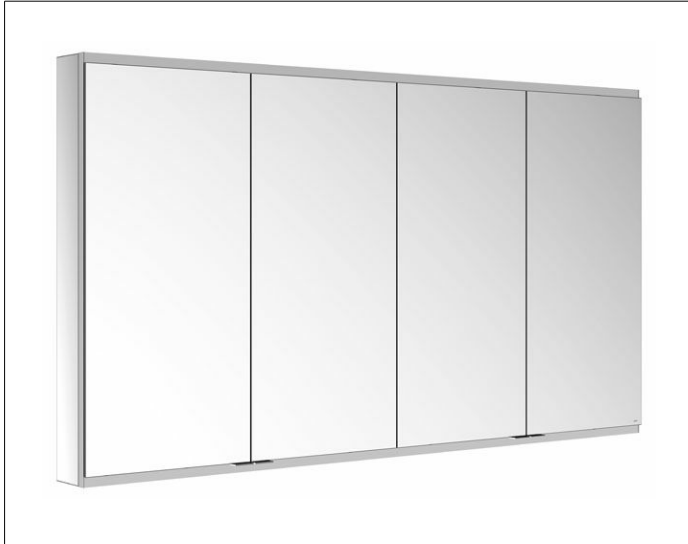

Royal Modular 2.0
800401171000500 Spiegelschrank

PRODUKT

ZEICHNUNG

OBERFLÄCHE

silber-eloxiert

ABMESSUNG

1700 x 900 x 120 mm