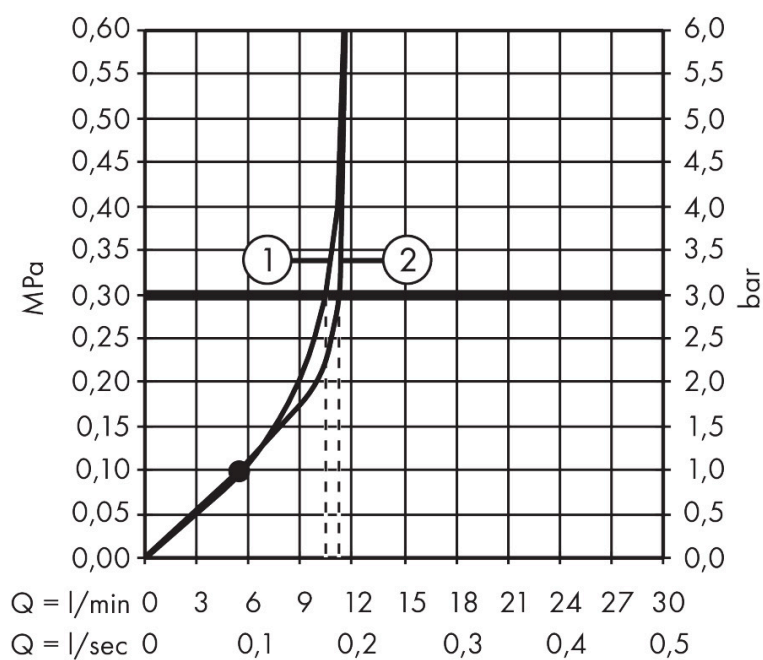

Merk AXOR
Artikelnaam **AXOR ShowerSphere** hoofddouche 370/220 2jet met plafondaansluiting
Art.nr. 39757000
Oppervlakte chroom
Netto prijs 1.144,00 EUR

Stroomschema

- 1 Rain krachtige regenstraal
- 2 PowderRain
- 3 Rain + Booster