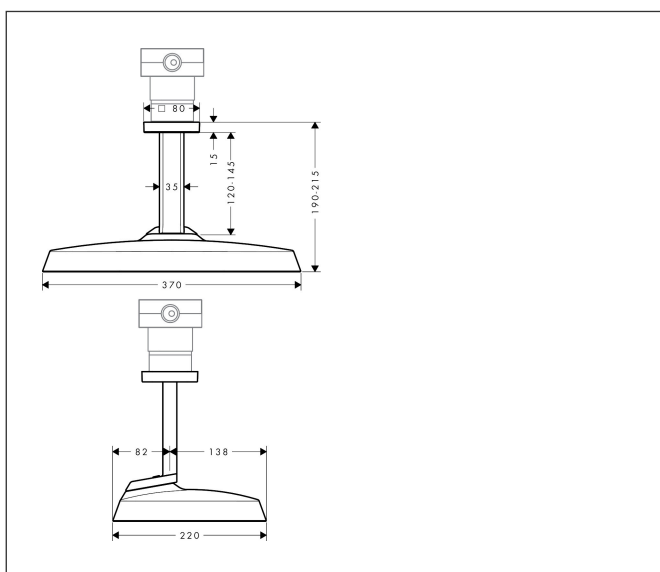

Merk	AXOR
Artikelnaam	AXOR ShowerSphere hoofddouche 370/220 2jet met plafondaansluiting
Art.nr.	39757000
Oppervlakte	chrom
Netto prijs	1.144,00 EUR

Product foto

Maat tekeningen

Kenmerken

- bestaat uit: hoofddouche, plafondaansluiting
- diameter straalplaat 370 x 220 mm
- PowderRain, Rain
- FlexPower: straalnoppen passen zich automatisch aan de waterdruk aan door te openen en te sluiten
- QuickClean+: voorkom kalkaanslag dankzij de elasticiteit van de straalnoppen
- doorstroomregelaar: 12 l/min (met mogelijke toleranties $\pm 10\%$)
- doorstroomhoeveelheid PowderRain-straal bij 3 bar: 10,4 l/min
- functie van: 5,5 l/min
- maximale doorstroomhoeveelheid bij 3 bar: 10,4 l/min
- afdekplaat van metaal
- plafonddouche afneembaar voor reiniging
- optioneel voor 2jet hoofddouches met plafondaansluiting: wijzig de maat van de rozet naar een 120/120-afmeting op verzoek bij AXOR Signature
- metalen plafondaansluiting
- plafondbevestiging 145 mm
- montagetype: inbouw
- aansluiting: inbouwdeel
- niet inbegrepen: inbouwdeel

Technologie

Straalsoorten

Certificaat

Merk	AXOR
Artikelnaam	AXOR ShowerSphere hoofddouche 370/220 2jet met plafondaansluiting
Art.nr.	39757000
Oppervlakte	chrom
Netto prijs	1.144,00 EUR

Benodigde onderdelen

Product foto	Artikelnaam	Art.nr.	Prijs
 	AXOR inbouwdeel voor hoofddouche 2jet met plafondaansluiting	39766180	93,60

Merk AXOR
 Artikelnaam **AXOR ShowerSphere** hoofddouche 370/220 2jet met plafondaansluiting
 Art.nr. 39757000
 Oppervlakte chroom
 Netto prijs 1.144,00 EUR