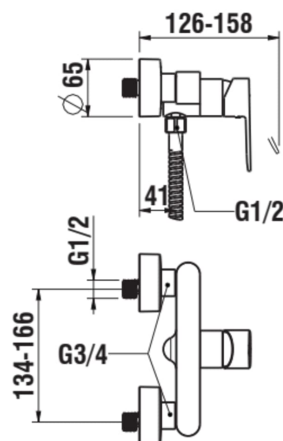

NEJA

Mitigeur de douche, écartement 134-166 mm, avec raccords, avec flexible synthétique 1600 mm, avec douchette Stella 80 1F, chromé

Commodity Code/Import Code Number for Foreign Trad : 84818019

Consommation annuelle d'énergie (kWh/p.a.) : 488,63

Débit (l/min - 3 bars) : 7,3

Flexible d'alimentation : 1/2" - 3/4"

Flexible d'alimentation inclus

Largeur maximale entre les connexions (mm) : 166

Largeur minimale entre les connexions (mm) : 134

Lieux d'installation : Douche

Niveau acoustique (dB) : Groupe 1 (jusqu'à 20 dB)

Poids net / kg : 1,87

Type d'installation : Mural

Type de cartouche : Ceramic headwork

Type de robinetterie : Mitigeur

DESSINS TECHNIQUES

INCLUS

Flexible synthétique 1/2" x
1/2", argenté, avec effet
métallique et raccord
tournant, longueur 1600
mm

H362980001311

NEJA

NEJA est synonyme de lignes claires et droites qui contrastent cependant avec ses courbes naturelles. Un langage de design parfaitement adapté à tous les goûts et compatible avec des styles de salles de bains très différents.