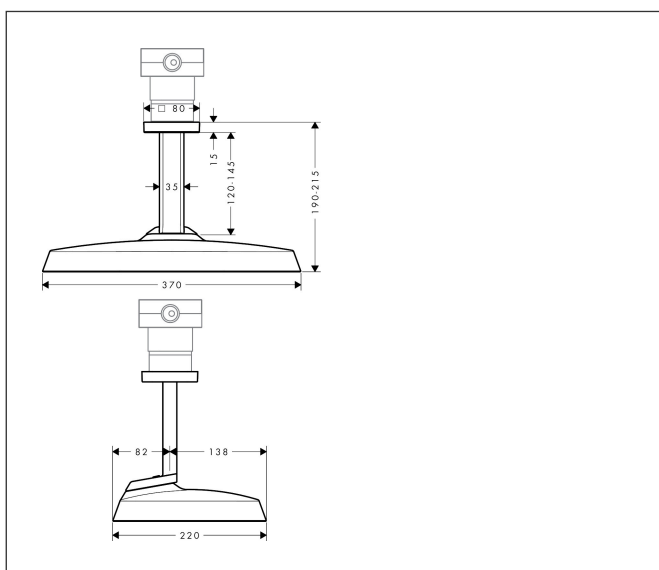

Merk	AXOR
Artikelnaam	<b>AXOR ShowerSphere</b> hoofddouche 370/220 2jet met plafondaansluiting
Art.nr.	39757140
Oppervlakte	Brushed Bronze
Netto prijs	1.716,00 EUR

## Maat tekeningen

## Kenmerken

- bestaat uit: hoofddouche, plafondaansluiting
- diameter straalplaat 370 x 220 mm
- PowderRain, Rain
- FlexPower: straalnoppen passen zich automatisch aan de waterdruk aan door te openen en te sluiten
- QuickClean+: voorkom kalkaanslag dankzij de elasticiteit van de straalnoppen
- doorstroomregelaar: 12 l/min (met mogelijke toleranties  $\pm 10\%$ )
- doorstroomhoeveelheid PowderRain-straal bij 3 bar: 10,4 l/min
- functie van: 5,5 l/min
- maximale doorstroomhoeveelheid bij 3 bar: 10,4 l/min
- afdekplaat van metaal
- plafonddouche afneembaar voor reiniging
- optioneel voor 2jet hoofddouches met plafondaansluiting: wijzig de maat van de rozet naar een 120/120-afmeting op verzoek bij AXOR Signature
- metalen plafondaansluiting
- plafondbevestiging 145 mm
- montagetype: inbouw
- aansluiting: inbouwdeel
- niet inbegrepen: inbouwdeel

## Certificaat

Merk AXOR  
Artikelnaam **AXOR ShowerSphere** hoofddouche 370/220 2jet met plafondaansluiting  
Art.nr. 39757140  
Oppervlakte Brushed Bronze  
Netto prijs 1.716,00 EUR

---