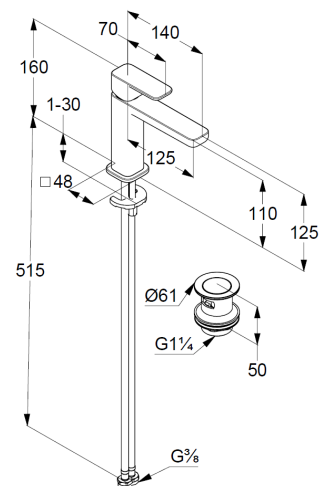

Strahlregler M18,5 PCA

Keramik-Kartusche mit Heißwasserbegrenzung

Durchflussmenge bei 3 bar 4,5 l/min.

flexible Druckschläuche G3/8 DVGW zugelassen

Schnell-Montagesystem

Push open Ablaufgarnitur G1 1/4

für Waschtische mit Überlauf

EU-Taxonomie: max. 6 l/min. -

wesentlicher Beitrag (SC) möglich

Produktabbildung/ Product picture

Maßzeichnung/ Dimensional drawing

Durchfluss/ Flow rate