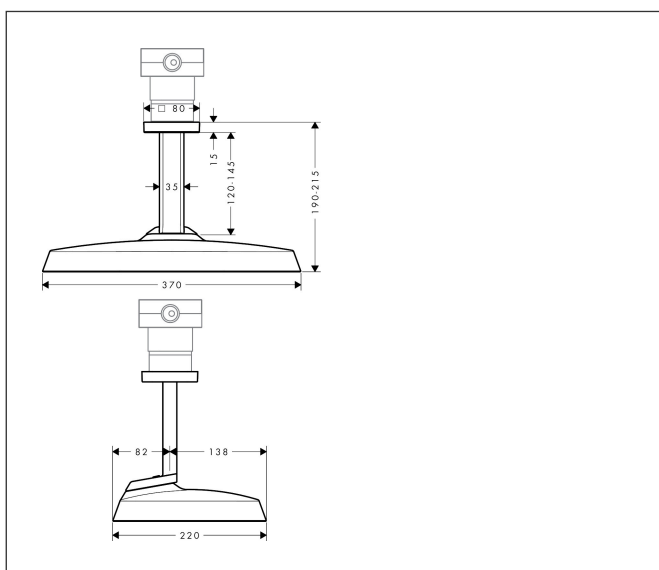

Merk	AXOR
Artikelnaam	<b>AXOR ShowerSphere</b> hoofddouche 370/220 2jet met plafondaansluiting
Art.nr.	39757340
Oppervlakte	Brushed Black Chrome
Netto prijs	1.716,00 EUR

## Maat tekeningen

## Kenmerken

- bestaat uit: hoofddouche, plafondaansluiting
- diameter straalplaat 370 x 220 mm
- PowderRain, Rain
- FlexPower: straalnoppen passen zich automatisch aan de waterdruk aan door te openen en te sluiten
- QuickClean+: voorkom kalkaanslag dankzij de elasticiteit van de straalnoppen
- doorstroomregelaar: 12 l/min (met mogelijke toleranties  $\pm 10\%$ )
- doorstroomhoeveelheid PowderRain-straal bij 3 bar: 10,4 l/min
- functie van: 5,5 l/min
- maximale doorstroomhoeveelheid bij 3 bar: 10,4 l/min
- afdekplaat van metaal
- plafonddouche afneembaar voor reiniging
- optioneel voor 2jet hoofddouches met plafondaansluiting: wijzig de maat van de rozet naar een 120/120-afmeting op verzoek bij AXOR Signature
- metalen plafondaansluiting
- plafondbevestiging 145 mm
- montagetype: inbouw
- aansluiting: inbouwdeel
- niet inbegrepen: inbouwdeel

## Certificaat

Merk AXOR  
Artikelnaam **AXOR ShowerSphere** hoofddouche 370/220 2jet met plafondaansluiting  
Art.nr. 39757340  
Oppervlakte Brushed Black Chrome  
Netto prijs 1.716,00 EUR

---