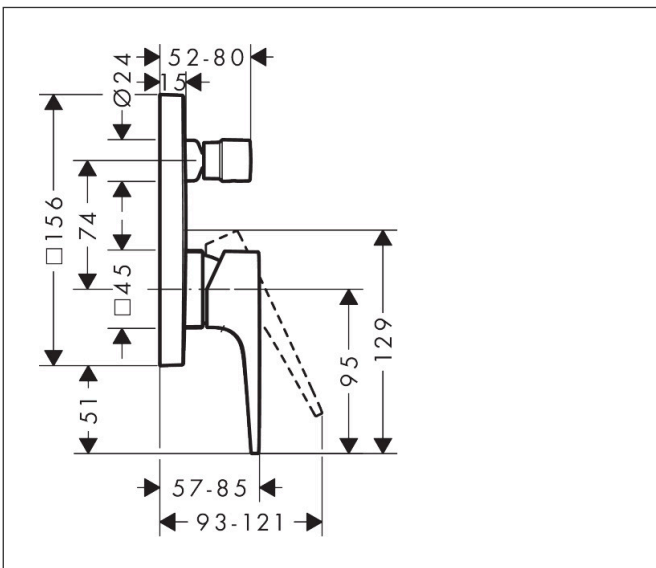

Merk	hansgrohe
Artikelnaam	Metropol ééngreeps badmengkraan afbouwdeel met rechte greep en zekerheidscombinatie
Art.nr.	32546000
Oppervlakte	chrom
Netto prijs	430,95 EUR

Product foto

Kenmerken

- maximale doorstroomhoeveelheid bij 3 bar: 25 l/min
- keramisch kardoos
- temperatuurbegrenzing instelbaar
- omstelling met automatische reset
- aansluiting: inbouwdeel
- wandmontage

Maat tekeningen

Certificaat

Merk	hansgrohe
Artikelnaam	Metropol ééngreeps badmengkraan afbouwdeel met rechte greep en zekerheidscombinatie
Art.nr.	32546000
Oppervlakte	chrom
Netto prijs	430,95 EUR

Benodigde onderdelen (naar keuze)

Merk hansgrohe
 Artikelnaam **Metropol** ééngreeps badmengkraan afbouwdeel met rechte greep en zekerheidscombinatie
 Art.nr. 32546000
 Oppervlakte chroom
 Netto prijs 430,95 EUR

Stroomschema

Merk	hansgrohe
Artikelnaam	Metropol ééngreeps badmengkraan afbouwdeel met rechte greep en zekerheidscombinatie
Art.nr.	32546000
Oppervlakte	chrom
Netto prijs	430,95 EUR

Explosietekening voor bouwjaar: >04/17

Merk	hansgrohe
Artikelnaam	Metropol ééngreeps badmengkraan afbouwdeel met rechte greep en zekerheidscombinatie
Art.nr.	32546000
Oppervlakte	chrom
Netto prijs	430,95 EUR