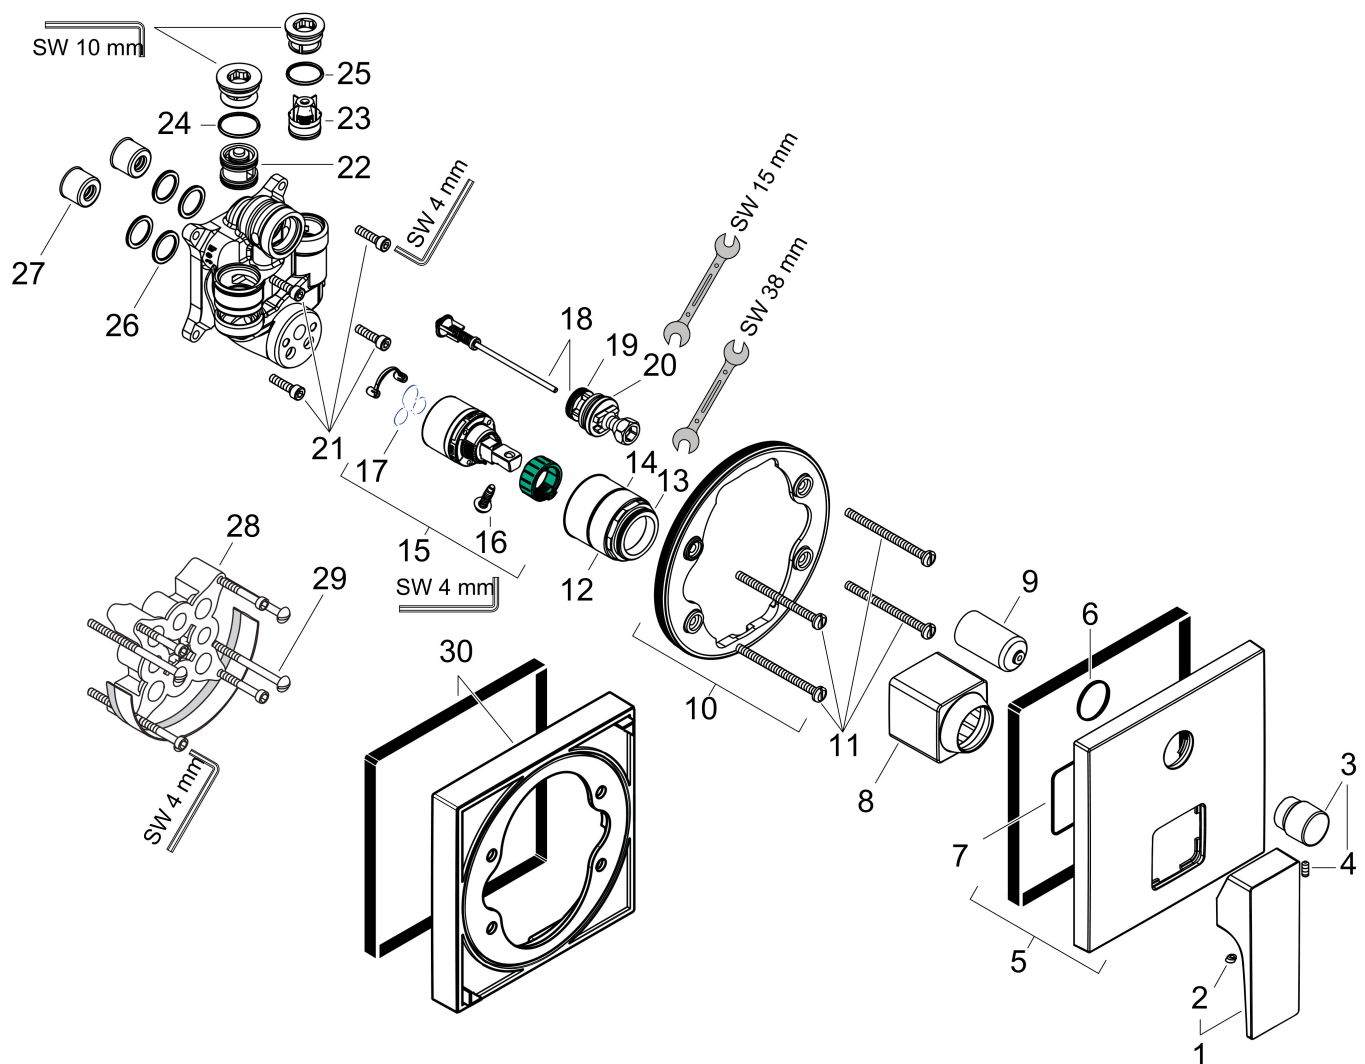

Maat tekeningen

Certificaat

Merk	hansgrohe
Artikelnaam	Metropol ééngreeps badmengkraan afbouwdeel met rechte greep en zekerheidscombinatie
Art.nr.	32546000
Oppervlakte	chrom
Netto prijs	430,95 EUR

Benodigde onderdelen (naar keuze)

Product foto	Artikelnaam	Art.nr.	Prijs
	hansgrohe iBox universal Inbouwdeel	01800180	147,84
	hansgrohe iBox universal 2 Inbouwdeel	01500180	125,00
	hansgrohe Adapterplaat voor iBox Universal 2	13588000	31,76

Merk hansgrohe
 Artikelnaam **Metropol** ééngreeps badmengkraan afbouwdeel met rechte greep en zekerheidscombinatie
 Art.nr. 32546000
 Oppervlakte chroom
 Netto prijs 430,95 EUR

Stroomschema

Merk	hansgrohe
Artikelnaam	Metropol ééngreeps badmengkraan afbouwdeel met rechte greep en zekerheidscombinatie
Art.nr.	32546000
Oppervlakte	chrom
Netto prijs	430,95 EUR

Explosietekening voor bouwjaar: >04/17

Merk	hansgrohe
Artikelnaam	Metropol ééngreeps badmengkraan afbouwdeel met rechte greep en zekerheidscombinatie
Art.nr.	32546000
Oppervlakte	chrom
Netto prijs	430,95 EUR