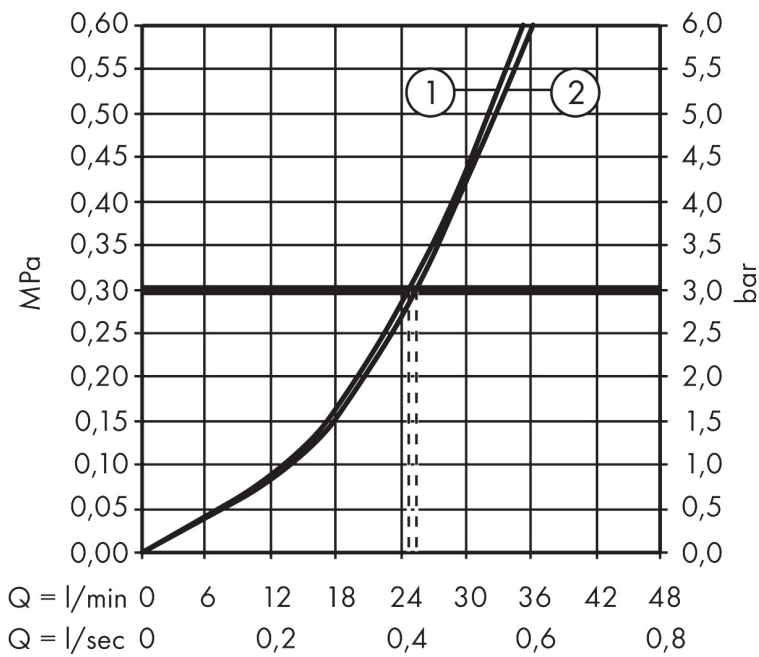

Merk hansgrohe
Artikelnaam **Metropol** ééngreeps badmengkraan afbouwdeel met rechte greep en zekerheidscombinatie
Art.nr. 32546000
Oppervlakte chroom
Netto prijs 430,95 EUR

Stroomschema