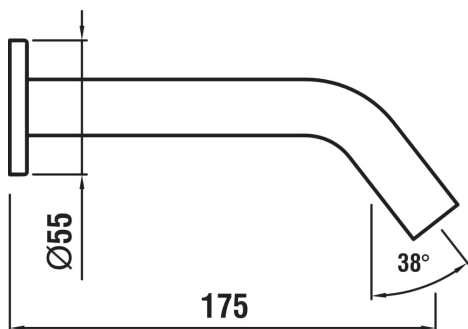

KARTELL LAUFEN

Goulot mural pour baignoire, saillie 175 mm,
goulot fixe, PVD titane noir mat

Commodity Code/Import Code Number for
Foreign Trad : 84818019

Lieux d'installation : Baignoire

Nombre de voies : 1

Poids net / kg : 0,56

Type d'aérateur : Laminar

Type d'installation : Mural

DESSINS TECHNIQUES

Kartell LAUFEN

C'est l'histoire d'un lieu d'une beauté inconnue. Conçu pour des humains, formé par les éléments. Très loin de votre vie de tous les jours. Mais, chaque matin, vous vous demanderez: Est-ce que je suis déjà venu là?