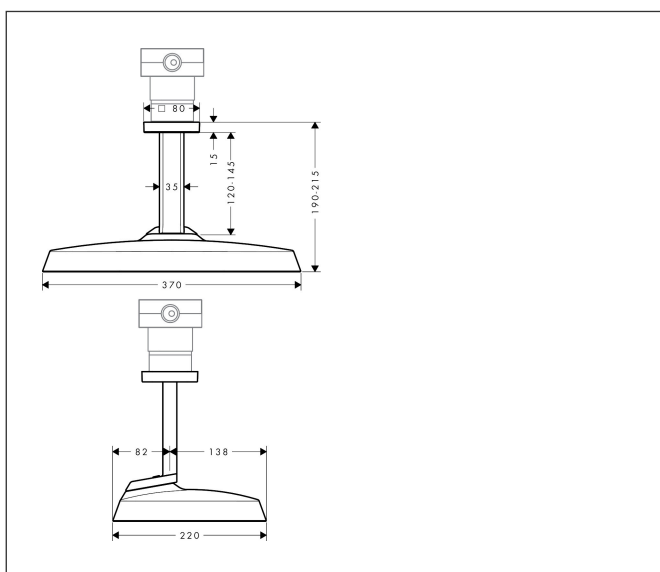

Merk	AXOR
Artikelnaam	AXOR ShowerSphere hoofddouche 370/220 2jet met plafondaansluiting
Art.nr.	39757820
Oppervlakte	Brushed Nickel
Netto prijs	1.716,00 EUR

Product foto

Maat tekeningen

Kenmerken

- bestaat uit: hoofddouche, plafondaansluiting
- diameter straalplaat 370 x 220 mm
- PowderRain, Rain
- FlexPower: straalnoppen passen zich automatisch aan de waterdruk aan door te openen en te sluiten
- QuickClean+: voorkom kalkaanslag dankzij de elasticiteit van de straalnoppen
- doorstroomregelaar: 12 l/min (met mogelijke toleranties $\pm 10\%$)
- doorstroomhoeveelheid PowderRain-straal bij 3 bar: 10,4 l/min
- functie van: 5,5 l/min
- maximale doorstroomhoeveelheid bij 3 bar: 10,4 l/min
- afdekplaat van metaal
- plafonddouche afneembaar voor reiniging
- optioneel voor 2jet hoofddouches met plafondaansluiting: wijzig de maat van de rozet naar een 120/120-afmeting op verzoek bij AXOR Signature
- metalen plafondaansluiting
- plafondbestijging 145 mm
- montagetype: inbouw
- aansluiting: inbouwdeel
- niet inbegrepen: inbouwdeel

Technologie

Straalsoorten

Certificaat

Merk	AXOR
Artikelnaam	AXOR ShowerSphere hoofddouche 370/220 2jet met plafondaansluiting
Art.nr.	39757820
Oppervlakte	Brushed Nickel
Netto prijs	1.716,00 EUR

Benodigde onderdelen

Product foto	Artikelnaam	Art.nr.	Prijs
 	AXOR inbouwdeel voor hoofddouche 2jet met plafondaansluiting	39766180	93,60

Merk AXOR
 Artikelnaam **AXOR ShowerSphere** hoofddouche 370/220 2jet met plafondaansluiting
 Art.nr. 39757820
 Oppervlakte Brushed Nickel
 Netto prijs 1.716,00 EUR