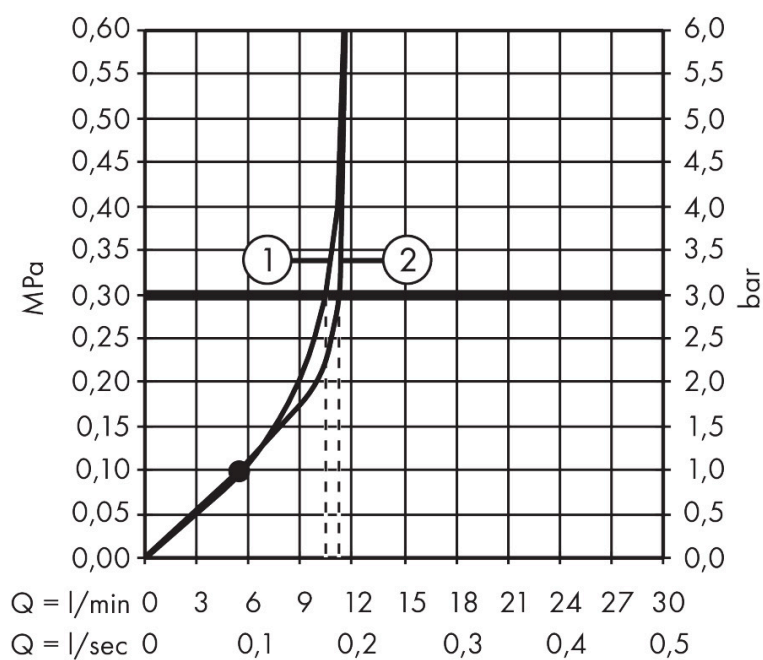

Merk AXOR
Artikelnaam **AXOR ShowerSphere** hoofddouche 370/220 2jet met plafondaansluiting
Art.nr. 39757820
Oppervlakte Brushed Nickel
Netto prijs 1.716,00 EUR

Stroomschema

- 1 Rain krachtige regenstraal
- 2 PowderRain
- 3 Rain + Booster