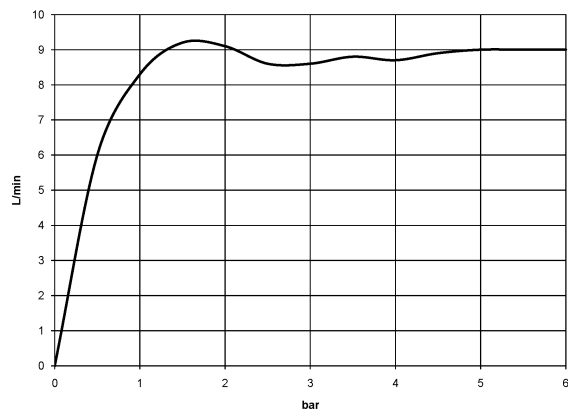

28 508 360

MADISON Kopfbrause - Dark Brass gebürstet

MADISON

28 508 360

28 508 360

mm [inches]

Durchflussdiagramm

28 508 360