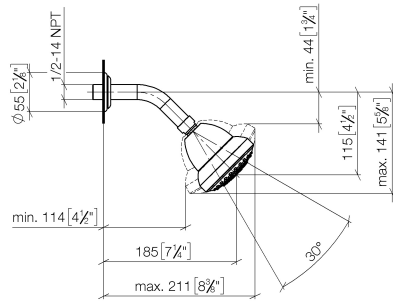

28 508 360

MADISON Kopfbrause - Dark Brass gebürstet

MADISON

28 508 360

28 508 360

mm [inches]

Durchflussdiagramm

28 508 360