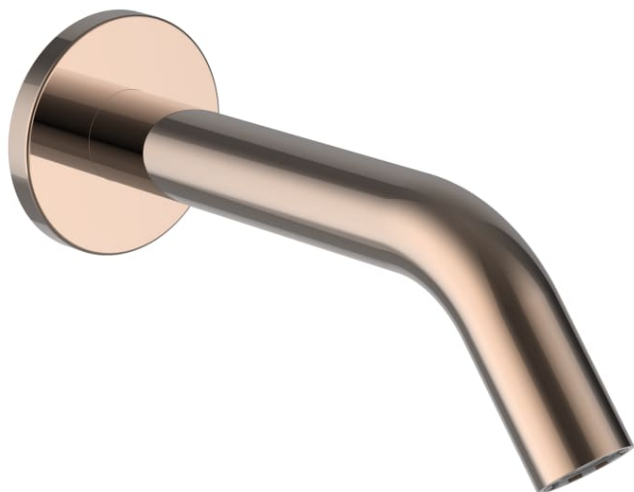

## KARTELL LAUFEN

Goulot mural pour baignoire, saillie 175 mm,  
goulot fixe, PVD or rose

Commodity Code/Import Code Number for  
Foreign Trad : 84818019

Lieux d'installation : Baignoire

Nombre de voies : 1

Poids net / kg : 0,56

Type d'aérateur : Laminar

Type d'installation : Mural