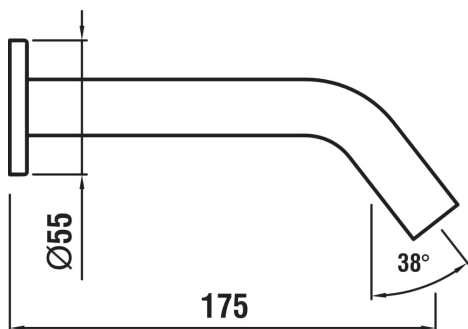

DESSINS TECHNIQUES