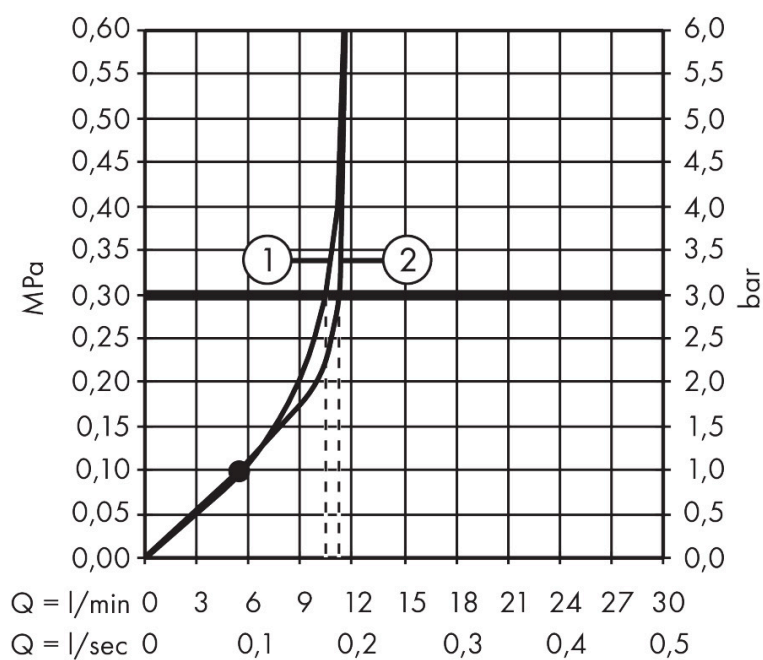

Merk AXOR
Artikelnaam **AXOR ShowerSphere** hoofddouche 370/220 2jet met plafondaansluiting
Art.nr. 39757990
Oppervlakte Polished Gold Optic
Netto prijs 1.716,00 EUR

Stroomschema

- 1 Rain krachtige regenstraal
- 2 PowderRain
- 3 Rain + Booster