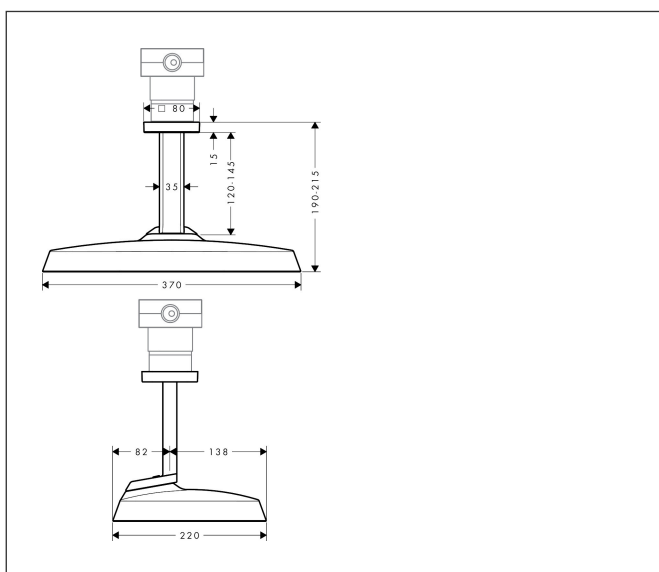

Merk	AXOR
Artikelnaam	AXOR ShowerSphere hoofddouche 370/220 2jet met plafondaansluiting
Art.nr.	39757990
Oppervlakte	Polished Gold Optic
Netto prijs	1.716,00 EUR

Product foto

Maat tekeningen

Kenmerken

- bestaat uit: hoofddouche, plafondaansluiting
- diameter straalplaat 370 x 220 mm
- PowderRain, Rain
- FlexPower: straalnoppen passen zich automatisch aan de waterdruk aan door te openen en te sluiten
- QuickClean+: voorkom kalkaanslag dankzij de elasticiteit van de straalnoppen
- doorstroomregelaar: 12 l/min (met mogelijke toleranties $\pm 10\%$)
- doorstroomhoeveelheid PowderRain-straal bij 3 bar: 10,4 l/min
- functie van: 5,5 l/min
- maximale doorstroomhoeveelheid bij 3 bar: 10,4 l/min
- afdekplaat van metaal
- plafonddouche afneembaar voor reiniging
- optioneel voor 2jet hoofddouches met plafondaansluiting: wijzig de maat van de rozet naar een 120/120-afmeting op verzoek bij AXOR Signature
- metalen plafondaansluiting
- plafondbevestiging 145 mm
- montagetype: inbouw
- aansluiting: inbouwdeel
- niet inbegrepen: inbouwdeel

Technologie

Straalsoorten

Certificaat

Merk AXOR
Artikelnaam **AXOR ShowerSphere** hoofddouche 370/220 2jet met plafondaansluiting
Art.nr. 39757990
Oppervlakte Polished Gold Optic
Netto prijs 1.716,00 EUR

Benodigde onderdelen

Product foto	Artikelnaam	Art.nr.	Prijs
 	AXOR inbouwdeel voor hoofddouche 2jet met plafondaansluiting	39766180	93,60

Merk AXOR
 Artikelnaam **AXOR ShowerSphere** hoofddouche 370/220 2jet met plafondaansluiting
 Art.nr. 39757990
 Oppervlakte Polished Gold Optic
 Netto prijs 1.716,00 EUR