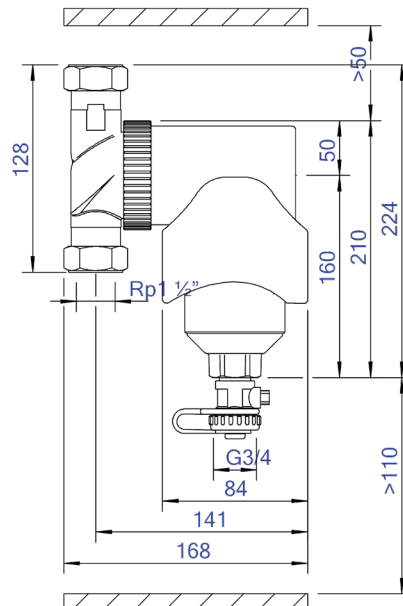

Productnaam

SpiroTrap MB3 -1½" -Magneet -Uni

Producteigenschappen

Een messing vuilafscheider met magneet en een universele 22 mm - 2" aansluiting

- Zeer kleine deeltjes, vanaf 5 µm (= 0.005 mm) worden afgescheiden en verwijderd
- Inclusief een magneet voor extra bescherming en zeer efficiënte verwijdering van magnetiet
- Vuil kan worden afgevoerd terwijl de installatie in bedrijf is
- Geen afsluiters of bypass nodig
- Toepasbaar met 50/50 Ethyleenglycol / Water (Volume)
- Onderhoud vergt slechts enkele seconden en kost weinig moeite
- Constante, lage drukval
- Aansluitdiameters van 22 mm tot 2" (G2)
- Uitzonderlijke garantie

Artikelnummer

UE150WJ

Productafbeelding

Productafmetingen

Productdatablad Spirotech

ETIM productdata

Materiaal behuizing	Messing
Afvoerkraan	Ja
Kwaliteitsklasse materiaal behuizing	Overig
Terugspoelbaar filter	Nee
Mediumtemperatuur (continu)	0 - 110 °C
Max. werkdruk	10 bar
Kvs-waarde [m3/h] bij ΔP 1 bar	31.01
Variabele stromingsrichting	Ja
Met isolatie	Nee
Scheidingstype	Vuil
Connectie type	Binnendraad cilindrisch BSPT-Rp (ISO 7-1 / EN 10226-1)
Model	Horizontaal/verticaal
Connectie (d)	1 1/2 inch (40)
Max. glycolmengsel	50 %
Geschikt voor verwarming	Ja
Geschikt voor koeling	Ja
Lengte van constructie	128 mm
Compressieklasse	PN 10
Oppervlakte bescherming	Onbehandeld

Geschikt voor open systemen	Nee
Geschikt voor gesloten systemen	Ja
Geschikt voor solar	Nee
Wervel werkingsprincipe	Nee
Onderdruk werkingsprincipe	Nee
Met demonteerbaar filter	Nee
Filtervolume	0.75 Ltr.
Magneet Werkingsprincipe	Ja
Stuwing werkingsprincipe	Nee
Met automatische ontluchting	Nee
Deelstroom werkingsprincipe	Nee
Principe volle doorstroom met bezinken	Ja
Reiniging mogelijk tijdens bedrijf	Ja
Met koppelingen	Ja
Sprongafstand ingang/uitgang	0 mm
Materiaal aansluiting	Messing
Materiaal aansluiting	Ander
Nom. stroomsnelheid	0 - 5 m ³ /h
Magneetlocatie	Extern