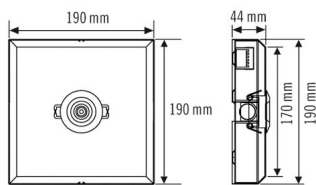

ELH EL LED 3h SC SM OFFICE

Artikelnummer   **GTIN**
EN10080036   4015120080036

Maattekening