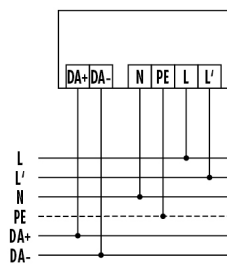

Artikelnummer **GTIN**
EN10080036 4015120080036

Maattekening

Lichtverdeling

Schakelschema

Standardschema

ELH EL LED 3h SC SM OFFICE

Artikelnummer **GTIN**

EN10080036 4015120080036

Planningshulp

Distances to be observed for the escape route depending on the orientation (according to DIN EN 1838)

Ceiling installation

Emergency light type **ELH 0 LED SC**

Installation height	For 1 Lux					For 0,5 Lux				
	A	B	C	D	E	A	B	C	D	E
2 m	3,1 m	6,6 m	6,7 m	6,7 m	3,1 m	3,2 m	6,8 m	6,9 m	7,1 m	3,4 m
2,5 m	3,6 m	8,0 m	8,0 m	8,0 m	3,6 m	3,9 m	8,3 m	8,4 m	8,5 m	3,9 m
3 m	4,2 m	9,2 m	8,2 m	9,2 m	4,0 m	4,5 m	9,8 m	9,8 m	9,9 m	4,5 m
3,5 m	4,4 m	10,4 m	10,3 m	10,2 m	4,4 m	5,0 m	11,1 m	11,1 m	11,2 m	5,0 m
4 m	4,6 m	11,4 m	11,2 m	11,1 m	4,4 m	5,6 m	12,4 m	12,4 m	12,4 m	5,6 m