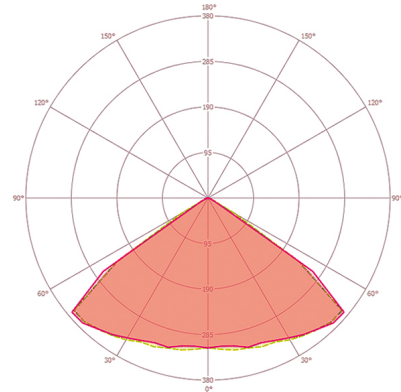

Lichtverdeling