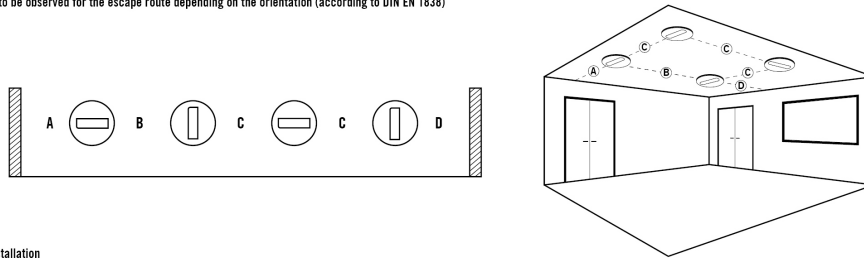

Planningshulp

Distances to be observed for the escape route depending on the orientation (according to DIN EN 1838)

Ceiling installation

Emergency light type **ELH 0 LED SC**

Installation height	For 1 Lux					For 0,5 Lux				
	A	B	C	D	E	A	B	C	D	E
2 m	3,1 m	6,6 m	6,7 m	6,7 m	3,1 m	3,2 m	6,8 m	6,9 m	7,1 m	3,4 m
2,5 m	3,6 m	8,0 m	8,0 m	8,0 m	3,6 m	3,9 m	8,3 m	8,4 m	8,5 m	3,9 m
3 m	4,2 m	9,2 m	8,2 m	9,2 m	4,0 m	4,5 m	9,8 m	9,8 m	9,9 m	4,5 m
3,5 m	4,4 m	10,4 m	10,3 m	10,2 m	4,4 m	5,0 m	11,1 m	11,1 m	11,2 m	5,0 m
4 m	4,6 m	11,4 m	11,2 m	11,1 m	4,4 m	5,6 m	12,4 m	12,4 m	12,4 m	5,6 m