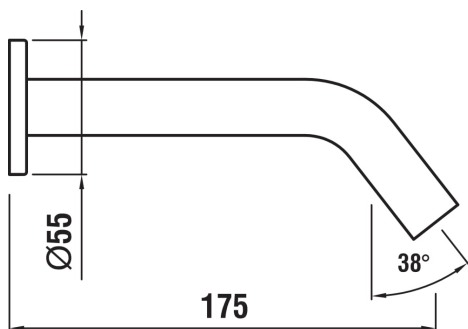

DESSINS TECHNIQUES