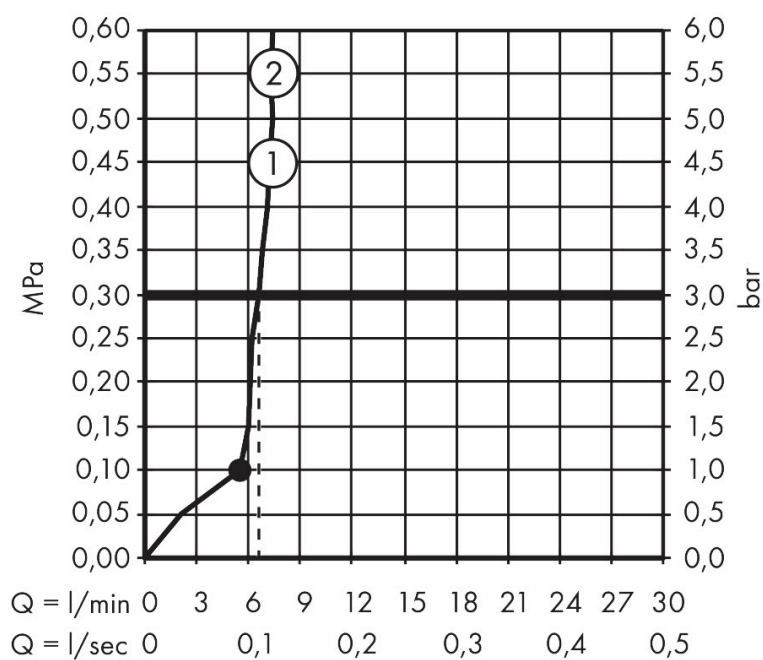

Merk AXOR
Artikelnaam **AXOR ShowerSphere** hoofddouche 370/220 2jet EcoSmart met
plafondaansluiting
Art.nr. 39758000
Oppervlakte chroom
Netto prijs 1.144,00 EUR

Stroomschema

- 1 Rain krachtige regenstraal
- 2 PowderRain
- 3 Rain + Booster