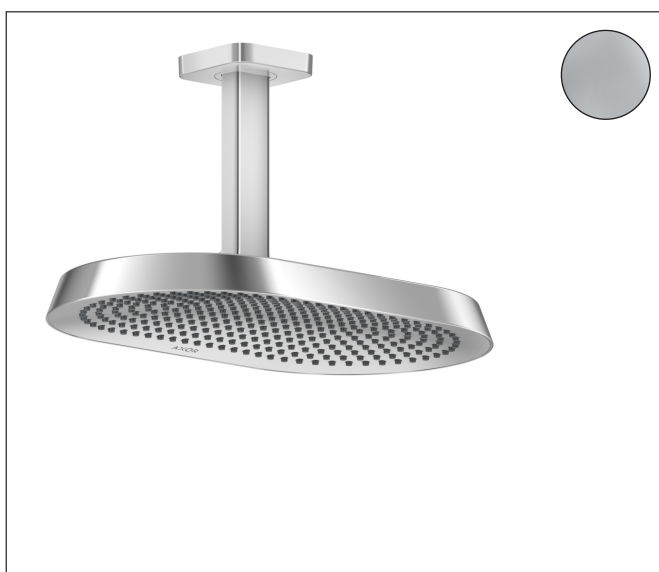

Merk	AXOR
Artikelnaam	AXOR ShowerSphere hoofddouche 370/220 2jet EcoSmart met plafondaansluiting
Art.nr.	39758000
Oppervlakte	chrom
Netto prijs	1.144,00 EUR

Product foto

Maat tekeningen

Kenmerken

- bestaat uit: hoofddouche, plafondaansluiting
- diameter straalplaat 370 x 220 mm
- PowderRain, Rain
- FlexPower: straalnoppen passen zich automatisch aan de waterdruk aan door te openen en te sluiten
- QuickClean+: voorkom kalkaanslag dankzij de elasticiteit van de straalnoppen
- doorstroomregelaar: 8 l/min (met mogelijke toleranties -20%)
- doorstroomhoeveelheid PowderRain-straal bij 3 bar: 6,7 l/min
- doorstroomhoeveelheid PowderRain en Rain-straal in combinatie bij 3 bar: 12,7 l/min
- functie van: 5,5 l/min
- maximale doorstroomhoeveelheid bij 3 bar: 6,7 l/min
- afdekplaat van metaal
- plafonddouche afneembaar voor reiniging
- optioneel voor 2jet hoofddouches met plafondaansluiting: wijzig de maat van de rozet naar een 120/120-afmeting op verzoek bij AXOR Signature
- metalen plafondaansluiting
- plafondbevestiging 145 mm
- montagetype: inbouw
- aansluiting: inbouwdeel
- EcoSmart: Veel waterplezier met veel minder water
- niet inbegrepen: inbouwdeel
- EU taxonomie: max. 8l/min

Technologie

Straalsoorten

Certificaat

Merk AXOR
Artikelnaam **AXOR ShowerSphere** hoofddouche 370/220 2jet EcoSmart met
plafondaansluiting
Art.nr. 39758000
Oppervlakte chroom
Netto prijs 1.144,00 EUR

Benodigde onderdelen

Product foto	Artikelnaam	Art.nr.	Prijs
 	AXOR inbouwdeel voor hoofddouche 2jet met plafondaansluiting	39766180	93,60

Merk AXOR
 Artikelnaam **AXOR ShowerSphere** hoofddouche 370/220 2jet EcoSmart met
 plafondaansluiting
 Art.nr. 39758000
 Oppervlakte chroom
 Netto prijs 1.144,00 EUR