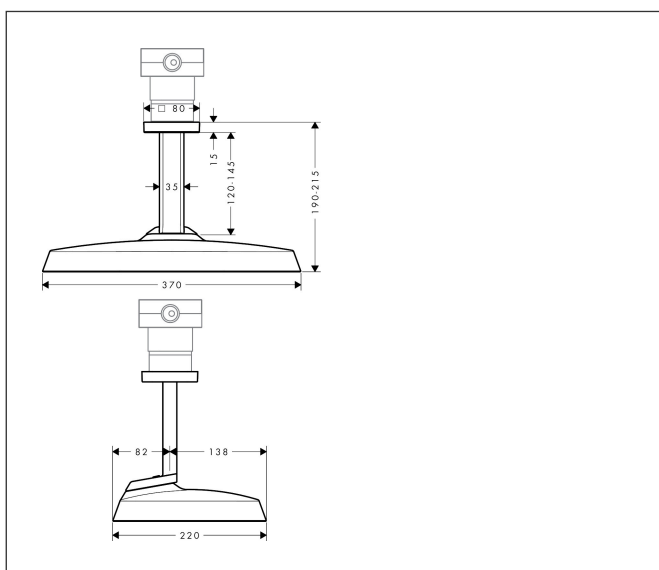

Merk	AXOR
Artikelnaam	AXOR ShowerSphere hoofddouche 370/220 2jet EcoSmart met plafondaansluiting
Art.nr.	39758000
Oppervlakte	chrom
Netto prijs	1.144,00 EUR

Product foto

Maat tekeningen

Kenmerken

- bestaat uit: hoofddouche, plafondaansluiting
- diameter straalplaat 370 x 220 mm
- PowderRain, Rain
- FlexPower: straalnoppen passen zich automatisch aan de waterdruk aan door te openen en te sluiten
- QuickClean+: voorkom kalkaanslag dankzij de elasticiteit van de straalnoppen
- doorstroomregelaar: 8 l/min (met mogelijke toleranties -20%)
- doorstroomhoeveelheid PowderRain-straal bij 3 bar: 6,7 l/min
- doorstroomhoeveelheid PowderRain en Rain-straal in combinatie bij 3 bar: 12,7 l/min
- functie van: 5,5 l/min
- maximale doorstroomhoeveelheid bij 3 bar: 6,7 l/min
- afdekplaat van metaal
- plafonddouche afneembaar voor reiniging
- optioneel voor 2jet hoofddouches met plafondaansluiting: wijzig de maat van de rozet naar een 120/120-afmeting op verzoek bij AXOR Signature
- metalen plafondaansluiting
- plafondbevestiging 145 mm
- montagetype: inbouw
- aansluiting: inbouwdeel
- EcoSmart: Veel waterplezier met veel minder water
- niet inbegrepen: inbouwdeel
- EU taxonomie: max. 8l/min

Technologie

Straalsoorten

Certificaat

Merk AXOR
Artikelnaam **AXOR ShowerSphere** hoofddouche 370/220 2jet EcoSmart met
plafondaansluiting
Art.nr. 39758000
Oppervlakte chroom
Netto prijs 1.144,00 EUR

Benodigde onderdelen

Product foto	Artikelnaam	Art.nr.	Prijs
 	AXOR inbouwdeel voor hoofddouche 2jet met plafondaansluiting	39766180	93,60

Merk AXOR
 Artikelnaam **AXOR ShowerSphere** hoofddouche 370/220 2jet EcoSmart met
 plafondaansluiting
 Art.nr. 39758000
 Oppervlakte chroom
 Netto prijs 1.144,00 EUR