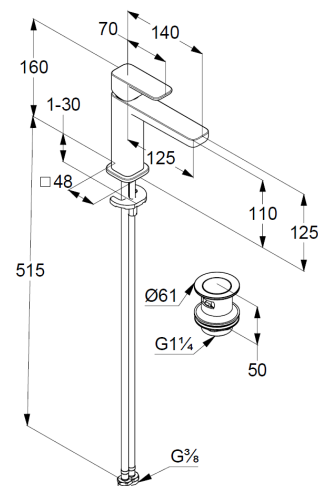

Strahlregler M18,5 PCA

Keramik-Kartusche mit Heißwasserbegrenzung

Durchflussmenge bei 3 bar 4,5 l/min.

flexible Druckschläuche G3/8 DVGW zugelassen

Schnell-Montagesystem

Push open Ablaufgarnitur G1 1/4

für Waschtische mit Überlauf

EU-Taxonomie: max. 6 l/min. -

wesentlicher Beitrag (SC) möglich

Produktabbildung/ Product picture

Maßzeichnung/ Dimensional drawing

Durchfluss/ Flow rate