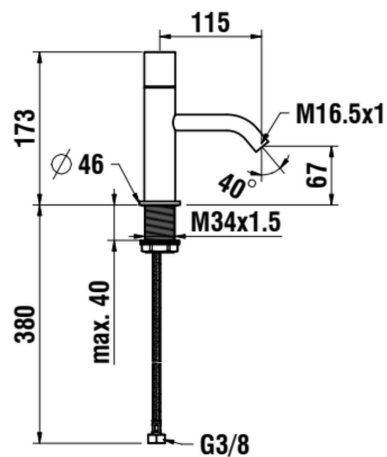

KARTELL LAUFEN

Robinet à eau froide, saillie 115 mm, goulot fixe, sans vidage, chromé

Bec fixe

Commodity Code/Import Code Number for Foreign Trad : 84818019

Consommation annuelle d'énergie (kWh/p.a.) : 354,76

Débit (l/min - 3 bars) : 5,3

Flexible d'alimentation : 3/8"

Flexible d'alimentation inclus

Lieux d'installation : Lavabo

Mitigeur eau froide

Niveau acoustique (dB) : Groupe 1 (jusqu'à 20 dB)

Ouverture centrale sur l'eau froide

Poids net / kg : 0,96

Position du bec : Central

Type d'aérateur : Honeycomb

Type d'installation : Sur plan

Type de cartouche : Céramique

DESSINS TECHNIQUES

Kartell LAUFEN

C'est l'histoire d'un lieu d'une beauté inconnue. Conçu pour des humains, formé par les éléments. Très loin de votre vie de tous les jours. Mais, chaque matin, vous vous demanderez: Est-ce que je suis déjà venu là?