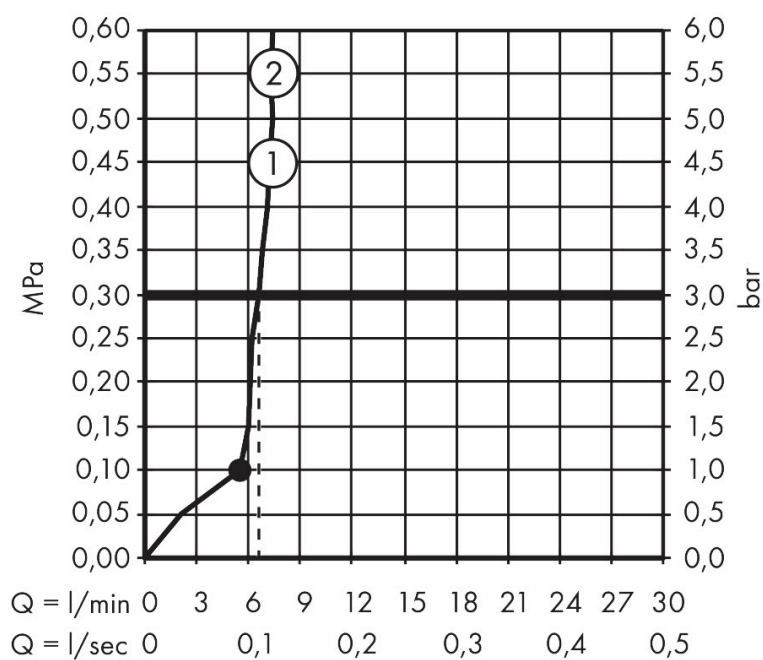

Merk AXOR
Artikelnaam **AXOR ShowerSphere** hoofddouche 370/220 2jet EcoSmart met
plafondaansluiting
Art.nr. 39758140
Oppervlakte Brushed Bronze
Netto prijs 1.716,00 EUR

Stroomschema

- 1 Rain krachtige regenstraal
- 2 PowderRain
- 3 Rain + Booster