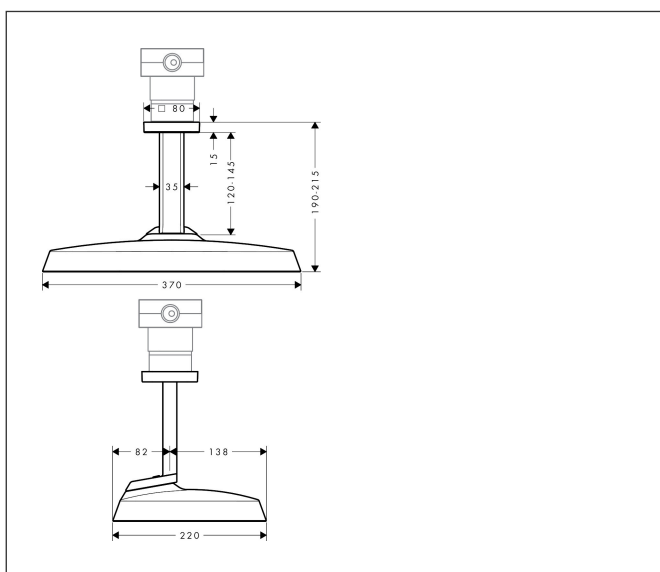

Merk	AXOR
Artikelnaam	AXOR ShowerSphere hoofddouche 370/220 2jet EcoSmart met plafondaansluiting
Art.nr.	39758140
Oppervlakte	Brushed Bronze
Netto prijs	1.716,00 EUR

Product foto

Maat tekeningen

Kenmerken

- bestaat uit: hoofddouche, plafondaansluiting
- diameter straalplaat 370 x 220 mm
- PowderRain, Rain
- FlexPower: straalnoppen passen zich automatisch aan de waterdruk aan door te openen en te sluiten
- QuickClean+: voorkom kalkaanslag dankzij de elasticiteit van de straalnoppen
- doorstroomregelaar: 8 l/min (met mogelijke toleranties -20%)
- doorstroomhoeveelheid PowderRain-straal bij 3 bar: 6,7 l/min
- doorstroomhoeveelheid PowderRain en Rain-straal in combinatie bij 3 bar: 12,7 l/min
- functie van: 5,5 l/min
- maximale doorstroomhoeveelheid bij 3 bar: 6,7 l/min
- afdekplaat van metaal
- plafonddouche afneembaar voor reiniging
- optioneel voor 2jet hoofddouches met plafondaansluiting: wijzig de maat van de rozet naar een 120/120-afmeting op verzoek bij AXOR Signature
- metalen plafondaansluiting
- plafondbevestiging 145 mm
- montagetype: inbouw
- aansluiting: inbouwdeel
- EcoSmart: Veel waterplezier met veel minder water
- niet inbegrepen: inbouwdeel
- EU taxonomie: max. 8l/min

Technologie

Straalsoorten

Certificaat

Merk AXOR
Artikelnaam **AXOR ShowerSphere** hoofddouche 370/220 2jet EcoSmart met
plafondaansluiting
Art.nr. 39758140
Oppervlakte Brushed Bronze
Netto prijs 1.716,00 EUR

Benodigde onderdelen

Product foto	Artikelnaam	Art.nr.	Prijs
 	AXOR inbouwdeel voor hoofddouche 2jet met plafondaansluiting	39766180	93,60

Merk AXOR
Artikelnaam **AXOR ShowerSphere** hoofddouche 370/220 2jet EcoSmart met
plafondaansluiting
Art.nr. 39758140
Oppervlakte Brushed Bronze
Netto prijs 1.716,00 EUR