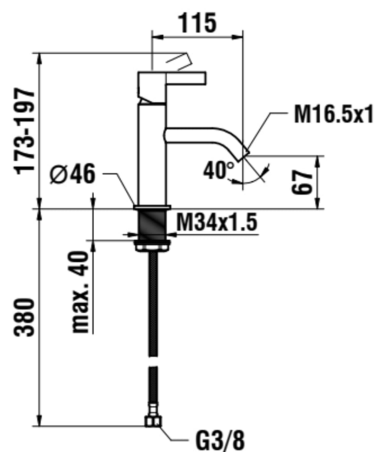

KARTELL LAUFEN

Mitigeur de lavabo, saillie 115 mm, goulot fixe, sans vidage, PVD or

Bec fixe

Commodity Code/Import Code Number for Foreign Trad : 84818011

Consommation annuelle d'énergie (kWh/p.a.) : 354,76

Débit (l/min - 3 bars) : 5,3

Economie d'eau et d'énergie

Flexible d'alimentation : 3/8"

Flexible d'alimentation inclus

Lieux d'installation : Lavabo

Niveau acoustique (dB) : Groupe 1 (jusqu'à 20 dB)

Poids net / kg : 1,03

Position du bec : Central

Type d'aérateur : Honeycomb PCA

Type d'installation : Sur plan

Type de cartouche : Céramique

Type de robinetterie : Mitigeur

Type de vidage : Vidage non inclus

DESSINS TECHNIQUES

COMPATIBLE AVEC