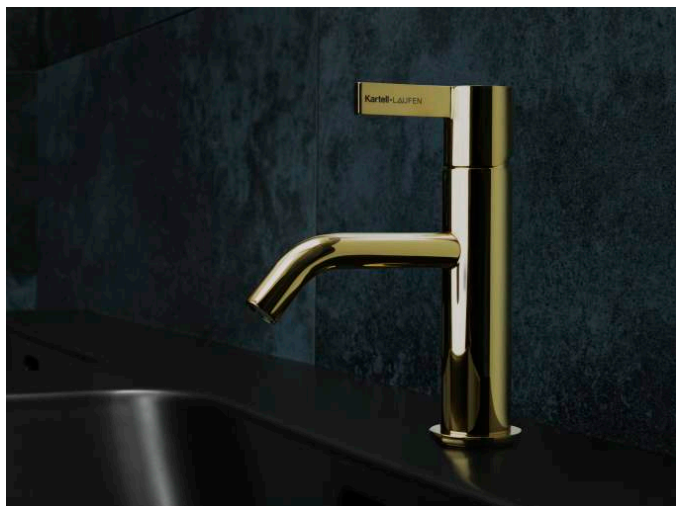

KARTELL LAUFEN

Mitigeur de lavabo, saillie 115 mm, goulot fixe, sans vidage, PVD or

Bec fixe

Commodity Code/Import Code Number for Foreign Trad : 84818011

Consommation annuelle d'énergie (kWh/p.a.) : 354,76

Débit (l/min - 3 bars) : 5,3

Economie d'eau et d'énergie

Flexible d'alimentation : 3/8"

Flexible d'alimentation inclus

Lieux d'installation : Lavabo

Niveau acoustique (dB) : Groupe 1 (jusqu'à 20 dB)

Poids net / kg : 1,03

Position du bec : Central

Type d'aérateur : Honeycomb PCA

Type d'installation : Sur plan

Type de cartouche : Céramique

Type de robinetterie : Mitigeur

Type de vidage : Vidage non inclus

DESSINS TECHNIQUES

COMPATIBLE AVEC

Vidage, "Automatic Clic",
63 mm x G1 1/4", PVD or

H3709890011041

Kartell LAUFEN

C'est l'histoire d'un lieu d'une beauté inconnue. Conçu pour des humains, formé par les éléments. Très loin de votre vie de tous les jours. Mais, chaque matin, vous vous demanderez: Est-ce que je suis déjà venu là?