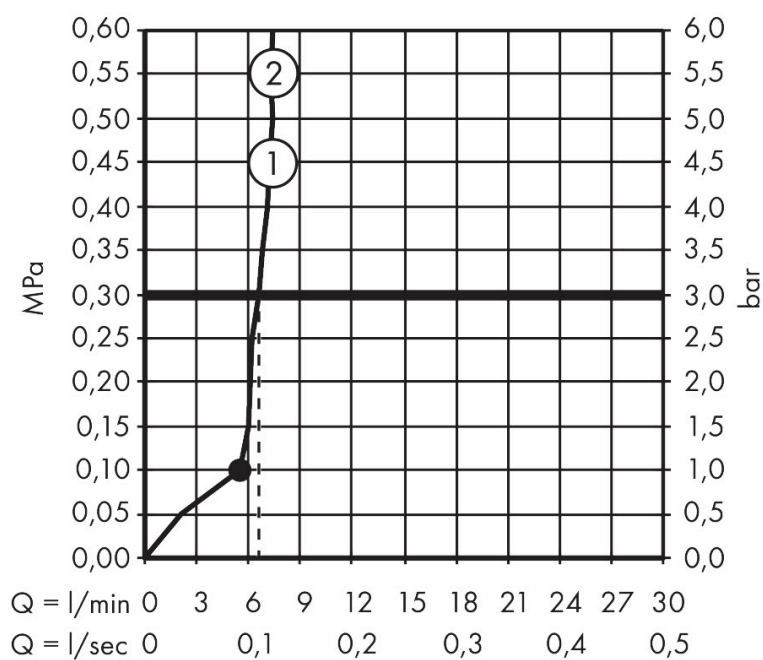

Merk AXOR
Artikelnaam **AXOR ShowerSphere** hoofddouche 370/220 2jet EcoSmart met
plafondaansluiting
Art.nr. 39758340
Oppervlakte Brushed Black Chrome
Netto prijs 1.716,00 EUR

Stroomschema

- 1 Rain krachtige regenstraal
- 2 PowderRain
- 3 Rain + Booster