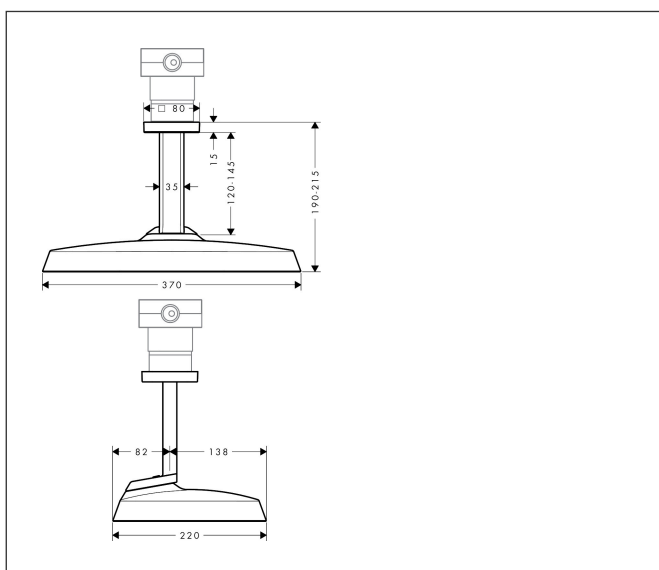

Merk	AXOR
Artikelnaam	<b>AXOR ShowerSphere</b> hoofddouche 370/220 2jet EcoSmart met plafondaansluiting
Art.nr.	39758340
Oppervlakte	Brushed Black Chrome
Netto prijs	1.716,00 EUR

## Maat tekeningen

## Kenmerken

- bestaat uit: hoofddouche, plafondaansluiting
- diameter straalplaat 370 x 220 mm
- PowderRain, Rain
- FlexPower: straalnoppen passen zich automatisch aan de waterdruk aan door te openen en te sluiten
- QuickClean+: voorkom kalkaanslag dankzij de elasticiteit van de straalnoppen
- doorstroomregelaar: 8 l/min (met mogelijke toleranties -20%)
- doorstroomhoeveelheid PowderRain-straal bij 3 bar: 6,7 l/min
- doorstroomhoeveelheid PowderRain en Rain-straal in combinatie bij 3 bar: 12,7 l/min
- functie van: 5,5 l/min
- maximale doorstroomhoeveelheid bij 3 bar: 6,7 l/min
- afdekplaat van metaal
- plafonddouche afneembaar voor reiniging
- optioneel voor 2jet hoofddouches met plafondaansluiting: wijzig de maat van de rozet naar een 120/120-afmeting op verzoek bij AXOR Signature
- metalen plafondaansluiting
- plafondbevestiging 145 mm
- montagetype: inbouw
- aansluiting: inbouwdeel
- EcoSmart: Veel waterplezier met veel minder water
- niet inbegrepen: inbouwdeel
- EU taxonomie: max. 8l/min

## Certificaat

Merk AXOR  
Artikelnaam **AXOR ShowerSphere** hoofddouche 370/220 2jet EcoSmart met  
plafondaansluiting  
Art.nr. 39758340  
Oppervlakte Brushed Black Chrome  
Netto prijs 1.716,00 EUR

---