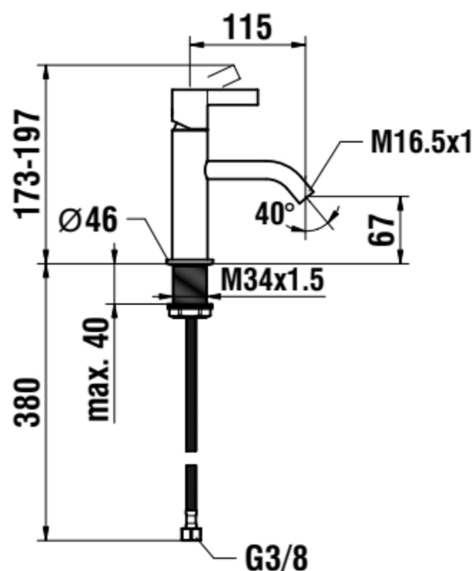

KARTELL LAUFEN

Mitigeur de lavabo, saillie 115 mm, goulot fixe, sans vidage, chromé

Bec fixe

Commodity Code/Import Code Number for Foreign Trad : 84818011

Consommation annuelle d'énergie (kWh/p.a.) : 354,76

Débit (l/min - 3 bars) : 5,3

Economie d'eau et d'énergie

Flexible d'alimentation : 3/8"

Flexible d'alimentation inclus

Lieux d'installation : Lavabo

Niveau acoustique (dB) : Groupe 1 (jusqu'à 20 dB)

Poids net / kg : 1,03

Position du bec : Central

Type d'aérateur : Honeycomb PCA

Type d'installation : Sur plan

Type de cartouche : Céramique

Type de robinetterie : Mitigeur

Type de vidage : Vidage non inclus

DESSINS TECHNIQUES

COMPATIBLE AVEC