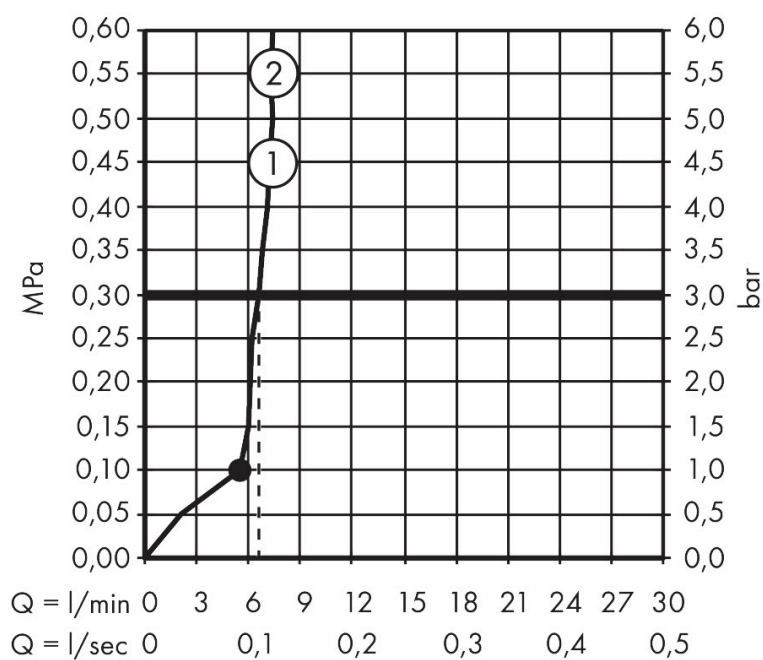

Merk AXOR
Artikelnaam **AXOR ShowerSphere** hoofddouche 370/220 2jet EcoSmart met
plafondaansluiting
Art.nr. 39758820
Oppervlakte Brushed Nickel
Netto prijs 1.716,00 EUR

Stroomschema

- 1 Rain krachtige regenstraal
- 2 PowderRain
- 3 Rain + Booster