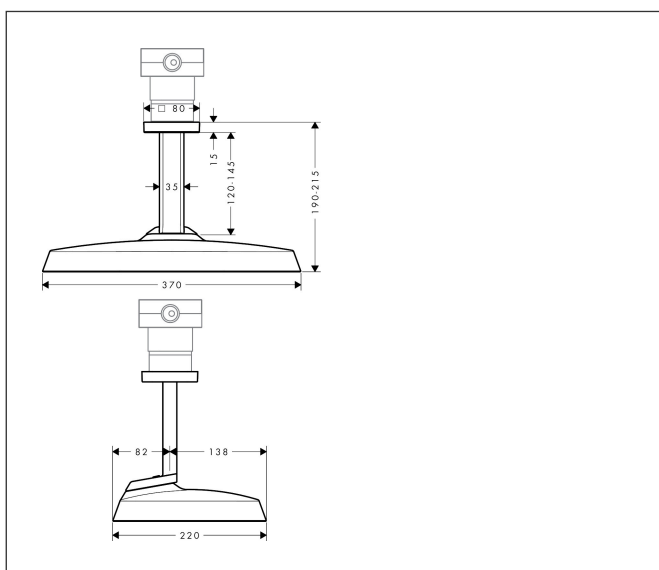

Merk	AXOR
Artikelnaam	AXOR ShowerSphere hoofddouche 370/220 2jet EcoSmart met plafondaansluiting
Art.nr.	39758820
Oppervlakte	Brushed Nickel
Netto prijs	1.716,00 EUR

Product foto

Maat tekeningen

Kenmerken

- bestaat uit: hoofddouche, plafondaansluiting
- diameter straalplaat 370 x 220 mm
- PowderRain, Rain
- FlexPower: straalnoppen passen zich automatisch aan de waterdruk aan door te openen en te sluiten
- QuickClean+: voorkom kalkaanslag dankzij de elasticiteit van de straalnoppen
- doorstroomregelaar: 8 l/min (met mogelijke toleranties -20%)
- doorstroomhoeveelheid PowderRain-straal bij 3 bar: 6,7 l/min
- doorstroomhoeveelheid PowderRain en Rain-straal in combinatie bij 3 bar: 12,7 l/min
- functie van: 5,5 l/min
- maximale doorstroomhoeveelheid bij 3 bar: 6,7 l/min
- afdekplaat van metaal
- plafonddouche afneembaar voor reiniging
- optioneel voor 2jet hoofddouches met plafondaansluiting: wijzig de maat van de rozet naar een 120/120-afmeting op verzoek bij AXOR Signature
- metalen plafondaansluiting
- plafondbevestiging 145 mm
- montagetype: inbouw
- aansluiting: inbouwdeel
- EcoSmart: Veel waterplezier met veel minder water
- niet inbegrepen: inbouwdeel
- EU taxonomie: max. 8l/min

Technologie

Straalsoorten

Certificaat

Merk AXOR
Artikelnaam **AXOR ShowerSphere** hoofddouche 370/220 2jet EcoSmart met
plafondaansluiting
Art.nr. 39758820
Oppervlakte Brushed Nickel
Netto prijs 1.716,00 EUR

Benodigde onderdelen

Product foto	Artikelnaam	Art.nr.	Prijs
 	AXOR inbouwdeel voor hoofddouche 2jet met plafondaansluiting	39766180	93,60

Merk AXOR
 Artikelnaam **AXOR ShowerSphere** hoofddouche 370/220 2jet EcoSmart met
 plafondaansluiting
 Art.nr. 39758820
 Oppervlakte Brushed Nickel
 Netto prijs 1.716,00 EUR