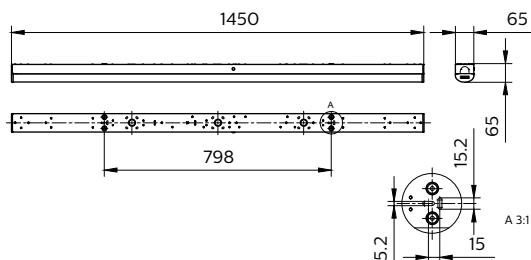

CoreLine Montagebalk

Maatschets