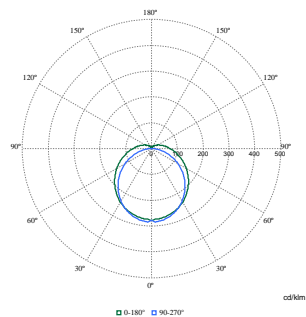

Fotometrische gegevens

Polar Normal (separate) - null - 911401850087