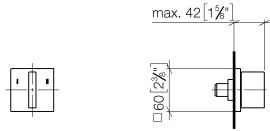

36 210 782

- Drehumstellung
- Rosette 60 x 60 mm

	Bronze gebürstet	36 210 782-42
	Chrom	36 210 782-00
	Platin gebürstet	36 210 782-06
	Platin	36 210 782-08
	Dark Chrome	36 210 782-19
	Messing gebürstet (23kt Gold)	36 210 782-28
	Champagne gebürstet (22kt Gold)	36 210 782-46
	Champagne (22kt Gold)	36 210 782-47
	Dark Platin gebürstet	36 210 782-99

36 210 782

mm [inches]

Durchflussdiagramm

Codes & Standards

DIN 4109

ISO 3822

Scottish Water
Byelaws

UK Water Supply
Regulations