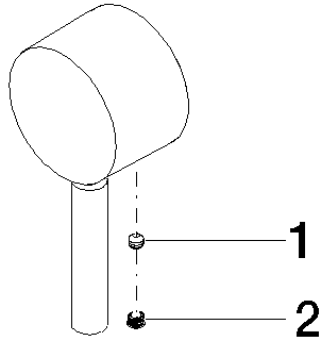

Griff für Wanne Stand Hebel 52 x 35 x 117 mm - Champagne gebürstet (22kt Gold)

---

90 20 66 004 00

Griff für Wanne Stand Hebel 52 x 35 x 117 mm - Champagne gebürstet (22kt Gold)

---

90 20 66 004 00

Griff für Wanne Stand Hebel 52 x 35 x 117 mm - Champagne gebürstet (22kt Gold)

---

90 20 66 004 00

Griff für Wanne Stand Hebel 52 x 35 x 117 mm - Champagne gebürstet (22kt Gold)

---

90 20 66 004 00

## Griff für Wanne Stand Hebel 52 x 35 x 117 mm - Champagne gebürstet (22kt Gold)

90 20 66 004 00

### Ersatzteilstückliste

Nr.	Artikelnummer	Benennung	Verbaumenge	Lieferzeit
	90 31 11 063 00 90	Befestigung Gewindestift mit Innensechskant mit Ringschneide M5 x 4 mm -	2	2