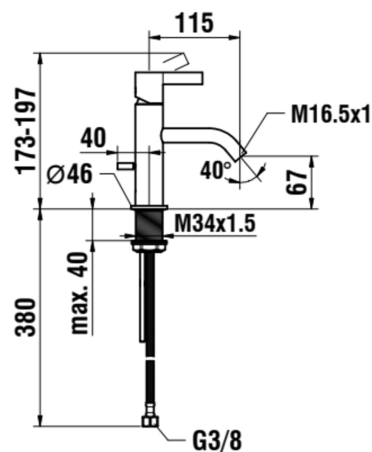

KARTELL LAUFEN

Mitigeur de lavabo, saillie 115 mm, goulot fixe, avec commande de vidage, sans vidage, chromé

Bec fixe

Commodity Code/Import Code Number for Foreign Trad : 84818011

Consommation annuelle d'énergie (kWh/p.a.) : 354,76

Débit (l/min - 3 bars) : 5,3

Economie d'eau et d'énergie

Flexible d'alimentation : 3/8"

Flexible d'alimentation inclus

Lieux d'installation : Lavabo

Niveau acoustique (dB) : Groupe 1 (jusqu'à 20 dB)

Poids net / kg : 1,14

Position du bec : Central

Type d'aérateur : Honeycomb PCA

Type d'installation : Sur plan

Type de cartouche : Céramique

Type de robinetterie : Mitigeur

Type de vidage : Vidage non inclus

DESSINS TECHNIQUES

Kartell LAUFEN