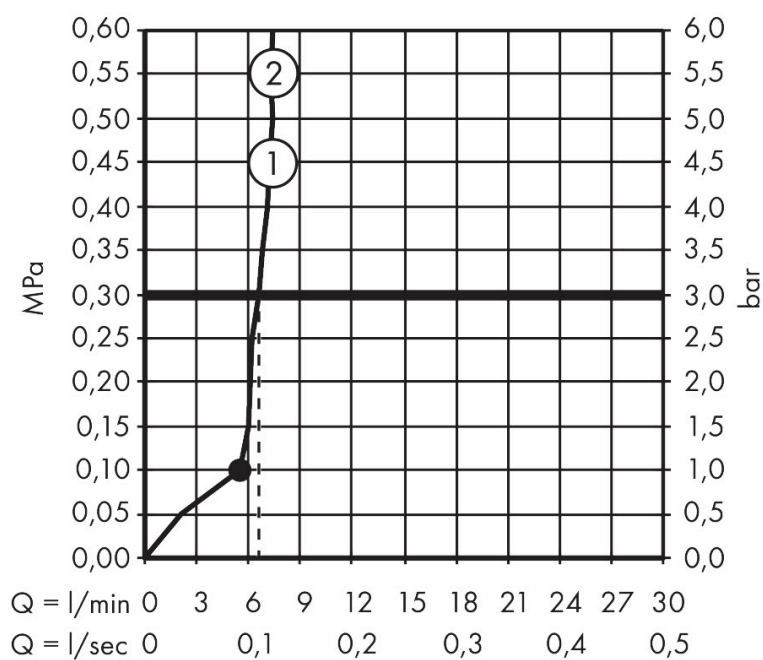

Merk AXOR
Artikelnaam **AXOR ShowerSphere** hoofddouche 370/220 2jet EcoSmart met
plafondaansluiting
Art.nr. 39758990
Oppervlakte Polished Gold Optic
Netto prijs 1.716,00 EUR

Stroomschema

- 1 Rain krachtige regenstraal
- 2 PowderRain
- 3 Rain + Booster