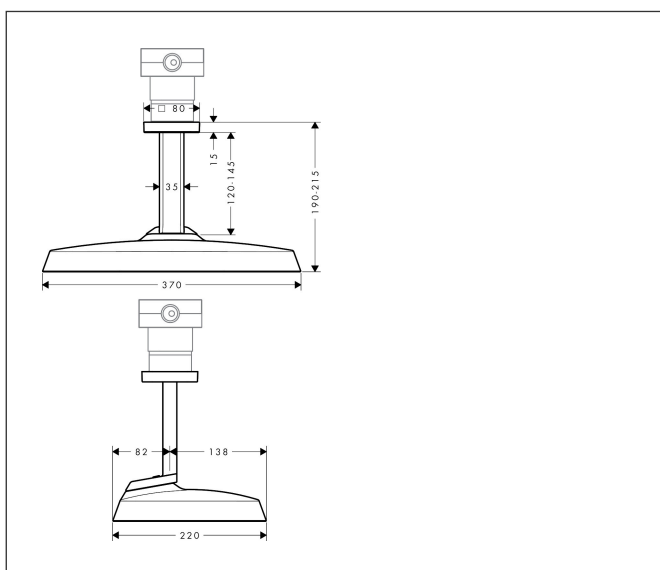

Merk	AXOR
Artikelnaam	<b>AXOR ShowerSphere</b> hoofddouche 370/220 2jet EcoSmart met plafondaansluiting
Art.nr.	39758990
Oppervlakte	Polished Gold Optic
Netto prijs	1.716,00 EUR

## Maat tekeningen

## Kenmerken

- bestaat uit: hoofddouche, plafondaansluiting
- diameter straalplaat 370 x 220 mm
- PowderRain, Rain
- FlexPower: straalnoppen passen zich automatisch aan de waterdruk aan door te openen en te sluiten
- QuickClean+: voorkom kalkaanslag dankzij de elasticiteit van de straalnoppen
- doorstroomregelaar: 8 l/min (met mogelijke toleranties -20%)
- doorstroomhoeveelheid PowderRain-straal bij 3 bar: 6,7 l/min
- doorstroomhoeveelheid PowderRain en Rain-straal in combinatie bij 3 bar: 12,7 l/min
- functie van: 5,5 l/min
- maximale doorstroomhoeveelheid bij 3 bar: 6,7 l/min
- afdekplaat van metaal
- plafonddouche afneembaar voor reiniging
- optioneel voor 2jet hoofddouches met plafondaansluiting: wijzig de maat van de rozet naar een 120/120-afmeting op verzoek bij AXOR Signature
- metalen plafondaansluiting
- plafondbevestiging 145 mm
- montagetype: inbouw
- aansluiting: inbouwdeel
- EcoSmart: Veel waterplezier met veel minder water
- niet inbegrepen: inbouwdeel
- EU taxonomie: max. 8l/min