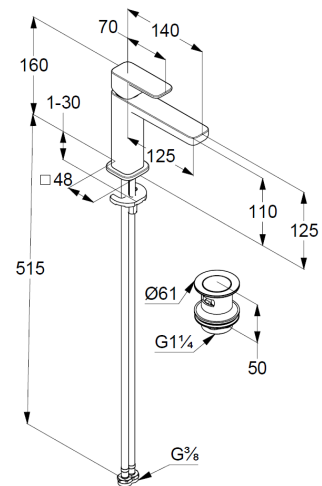

Keramik-Kartusche mit Heißwasserbegrenzung

Durchflussmenge bei 3 bar 4,5 l/min.

flexible Druckschläuche G3/8 DVGW zugelassen

Schnell-Montagesystem

Push open Ablaufgarnitur G1 1/4

für Waschtische mit Überlauf

EU-Taxonomie: max. 6 l/min. -

wesentlicher Beitrag (SC) möglich

Produktabbildung/ Product picture

Maßzeichnung/ Dimensional drawing

Durchfluss/ Flow rate