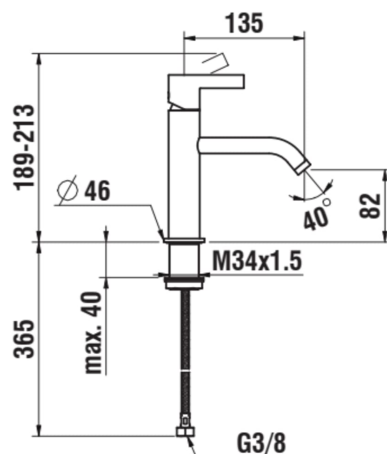

## KARTELL LAUFEN

Mitigeur de lavabo, saillie 135 mm, goulot fixe, sans vidage, chromé

Bec fixe

Commodity Code/Import Code Number for Foreign Trad : 84818011

Consommation annuelle d'énergie (kWh/p.a.) : 354,76

Débit (l/min - 3 bars) : 5,3

Economie d'eau et d'énergie

Flexible d'alimentation : 3/8"

Flexible d'alimentation inclus

Lieux d'installation : Lavabo

Niveau acoustique (dB) : Groupe 1 (jusqu'à 20 dB)

Poids net / kg : 1,1

Position du bec : Central

Type d'aérateur : Honeycomb PCA

Type d'installation : Sur plan

Type de cartouche : Céramique

Type de robinetterie : Mitigeur

Type de vidage : Vidage non inclus

## DESSINS TECHNIQUES

COMPATIBLE AVEC

Vidage, "Automatic Clic",  
63 mm x G1 1/4", chromé

**H3709890041041**