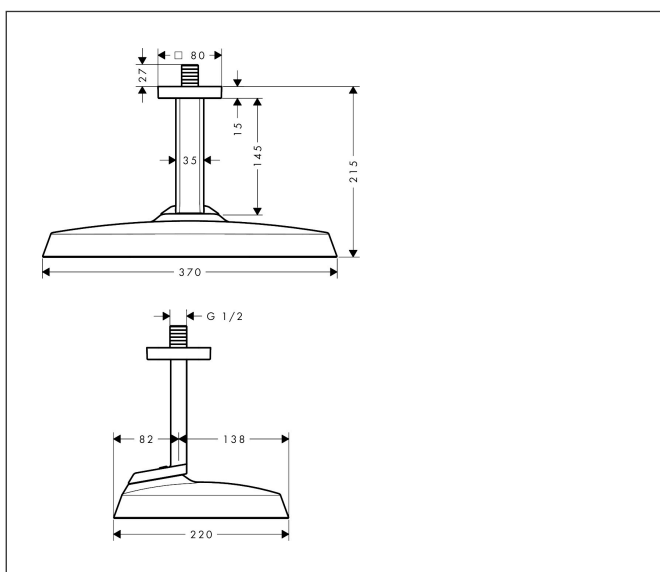

Merk	AXOR
Artikelnaam	<b>AXOR ShowerSphere</b> hoofddouche 370/220 1jet met plafondaansluiting
Art.nr.	39760000
Oppervlakte	chrom
Netto prijs	1.040,00 EUR

## Kenmerken

- bestaat uit: hoofddouche, plafondaansluiting
- diameter straalplaat 370 x 220 mm
- Rain
- FlexPower: straalnoppen passen zich automatisch aan de waterdruk aan door te openen en te sluiten
- QuickClean+: voorkom kalkaanslag dankzij de elasticiteit van de straalnoppen
- doorstroomregelaar: 12 l/min (met mogelijke toleranties  $\pm 10\%$ )
- functie van: 7,3 l/min
- maximale doorstroomhoeveelheid bij 3 bar: 12 l/min
- afdekplaat van metaal
- plafonddouche afneembaar voor reiniging
- metalen plafondaansluiting
- plafondbevestiging 145 mm

## Maat tekeningen