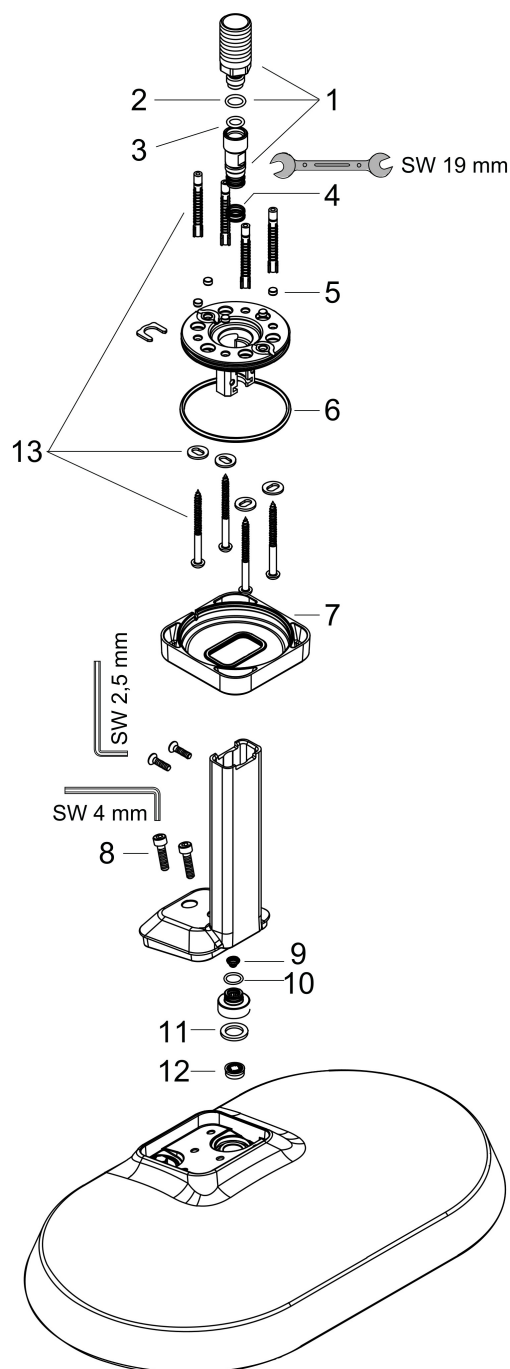

Merk	AXOR
Artikelnaam	AXOR ShowerSphere hoofddouche 370/220 1jet met plafondaansluiting
Art.nr.	39760000
Oppervlakte	chrom
Netto prijs	1.040,00 EUR

Explosietekening voor bouwjaar: >06/25