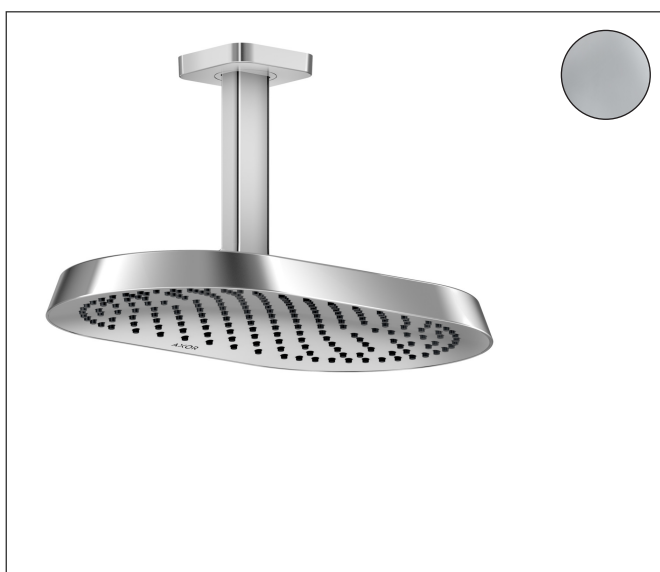

Merk	AXOR
Artikelnaam	<b>AXOR ShowerSphere</b> hoofddouche 370/220 1jet met plafondaansluiting
Art.nr.	39760000
Oppervlakte	chrom
Netto prijs	1.040,00 EUR

## Product foto

## Kenmerken

- bestaat uit: hoofddouche, plafondaansluiting
- diameter straalplaat 370 x 220 mm
- Rain
- FlexPower: straalnoppen passen zich automatisch aan de waterdruk aan door te openen en te sluiten
- QuickClean+: voorkom kalkaanslag dankzij de elasticiteit van de straalnoppen
- doorstroomregelaar: 12 l/min (met mogelijke toleranties  $\pm 10\%$ )
- functie van: 7,3 l/min
- maximale doorstroomhoeveelheid bij 3 bar: 12 l/min
- afdekplaat van metaal
- plafonddouche afneembaar voor reiniging
- metalen plafondaansluiting
- plafondbevestiging 145 mm

## Stroomschema

Merk	AXOR
Artikelnaam	<b>AXOR ShowerSphere</b> hoofddouche 370/220 1jet met plafondaansluiting
Art.nr.	39760000
Oppervlakte	chrom
Netto prijs	1.040,00 EUR