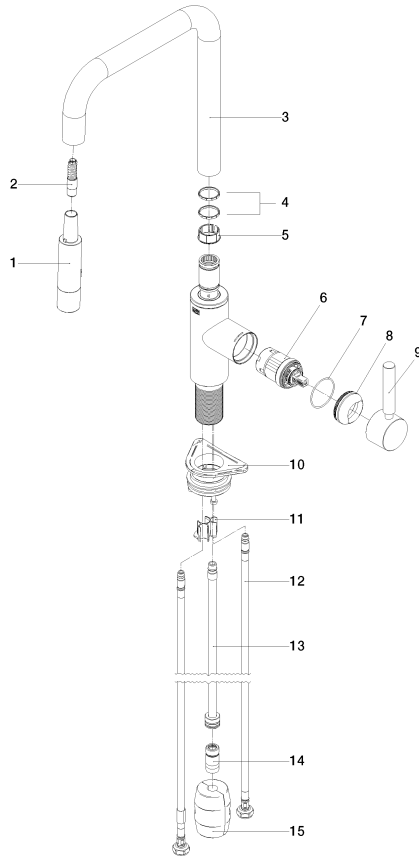

META SQUARE Einhebelmischer Pull-down mit Brausefunktion - Messing (23kt Gold) META SQUARE Gold)

33 870 861

- Ausladung 240 mm
- schwenkbarer Auslauf 360°
- optional schwenkbegrenzbar mit Schwenkbegrenzungsset 12 823 970 90
- Laminar- und Brausestrahl
- Metallbrauseschlauch 1800 mm
- Sprayface mit Antikalk-System
- Durchfluss max. 10,4 l/min bei 3 bar Fließdruck
- bleifrei
- Dieses Produkt leistet einen Beitrag zur Erfüllung der Vorgaben von nachhaltigen Gebäudezertifizierungen, z.B. LEED®, BREEAM®, DGNB

33 870 861

mm [inches]

1:5

Durchflussdiagramm

Codes & Standards

DIN 4109

EN 1717

ISO 3822

Ü-Zeichen

META SQUARE Einhebelmischer Pull-down mit Brausefunktion - Messing (23kt Gold) META SQUARE

33 870 861
Zertifikate

LGA_38

Belgaqua_24-005-2

META SQUARE Einhebelmischer Pull-down mit Brausefunktion - Messing (23kt Gold) META SQUARE

33 870 861

Produktversion ab 2/1/2023

META SQUARE Einhebelmischer Pull-down mit Brausefunktion - Messing (23kt Gold) META SQUARE

33 870 861

Ersatzteilstückliste

Produktversion ab 2/1/2023

Nr.	Artikelnummer	Benennung	Verbaumenge	Lieferzeit
	90 12 11 148 00-09	Brause - Messing (23kt Gold)	17	40