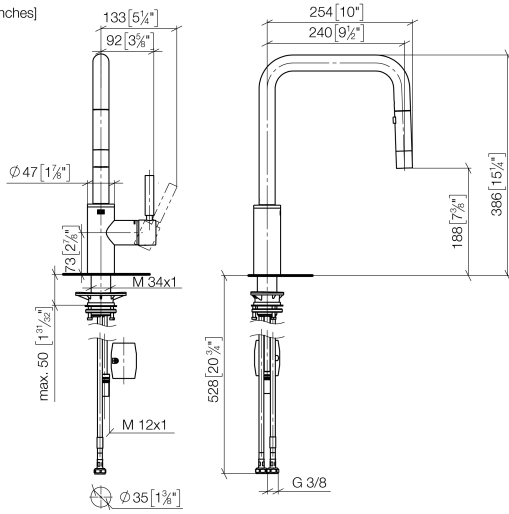

META SQUARE Einhebelmischer Pull-down mit Brausefunktion - Messing (23kt Gold) META SQUARE Gold)

33 870 861

- Ausladung 240 mm
- schwenkbarer Auslauf 360°
- optional schwenkbegrenzbar mit Schwenkbegrenzungsset 12 823 970 90
- Laminar- und Brausestrahl
- Metallbrauseschlauch 1800 mm
- Sprayface mit Antikalk-System
- Durchfluss max. 10,4 l/min bei 3 bar Fließdruck
- bleifrei
- Dieses Produkt leistet einen Beitrag zur Erfüllung der Vorgaben von nachhaltigen Gebäudezertifizierungen, z.B. LEED®, BREEAM®, DGNB

Empfohlenes Zubehör

	Exzenterbetätigung mit Drehknopf - Messing (23kt Gold)	10 712 970-09
--	---	---------------

META SQUARE Einhebelmischer Pull-down mit Brausefunktion - Messing (23kt Gold) META SQUARE

33 870 861

mm [inches]

1:5

Durchflussdiagramm

Codes & Standards

DIN 4109

EN 1717

ISO 3822

33 870 861

Produktversion ab 2/1/2023

META SQUARE Einhebelmischer Pull-down mit Brausefunktion - Messing (23kt Gold) META SQUARE

33 870 861

Ersatzteilstückliste

Produktversion ab 2/1/2023

Nr.	Artikelnummer	Benennung	Verbaumenge	Lieferzeit
	90 12 11 148 00-09	Brause - Messing (23kt Gold)	17	40