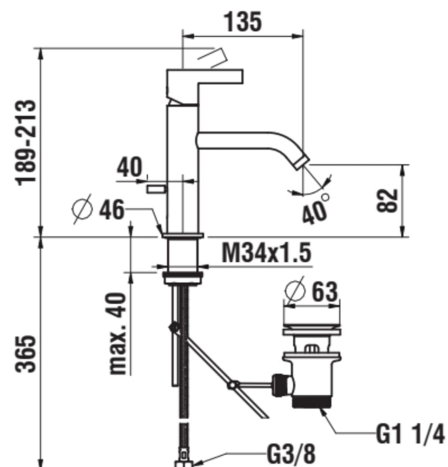

KARTELL LAUFEN

Mitigeur de lavabo, saillie 135 mm, goulot fixe, avec vidage, chromé

Bec fixe

Commodity Code/Import Code Number for Foreign Trad : 84818011

Consommation annuelle d'énergie (kWh/p.a.) : 354,76

Débit (l/min - 3 bars) : 5,3

Economie d'eau et d'énergie

Flexible d'alimentation : 3/8"

Flexible d'alimentation inclus

Lieux d'installation : Lavabo

Niveau acoustique (dB) : Groupe 1 (jusqu'à 20 dB)

Poids net / kg : 1,57

Position du bec : Central

Type d'aérateur : Honeycomb PCA

Type d'installation : Sur plan

Type de cartouche : Céramique

Type de robinetterie : Mitigeur

Type de vidage : Vidage automatique

Vidage automatique

DESSINS TECHNIQUES