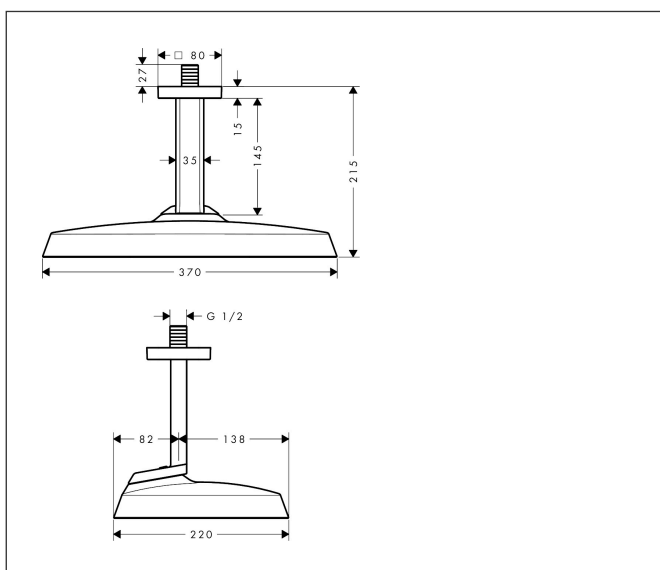

Merk	AXOR
Artikelnaam	<b>AXOR ShowerSphere</b> hoofddouche 370/220 1jet met plafondaansluiting
Art.nr.	39760140
Oppervlakte	Brushed Bronze
Netto prijs	1.560,00 EUR

## Kenmerken

- bestaat uit: hoofddouche, plafondaansluiting
- diameter straalplaat 370 x 220 mm
- Rain
- FlexPower: straalnoppen passen zich automatisch aan de waterdruk aan door te openen en te sluiten
- QuickClean+: voorkom kalkaanslag dankzij de elasticiteit van de straalnoppen
- doorstroomregelaar: 12 l/min (met mogelijke toleranties  $\pm 10\%$ )
- functie van: 7,3 l/min
- maximale doorstroomhoeveelheid bij 3 bar: 12 l/min
- afdekplaat van metaal
- plafonddouche afneembaar voor reiniging
- metalen plafondaansluiting
- plafondbevestiging 145 mm

## Maat tekeningen