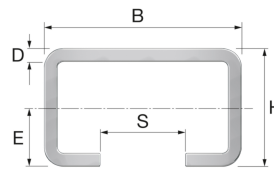

FastFix Montageschiene R2 2m Schwarz

FastFix Schienen sind besonders vielseitig, wenn es um eine oder mehrere Aufhängungen oder Wandbefestigungen geht. Die Installation erfolgt schnell und praktisch und es können mehrere Aufhängungen nebeneinander auf einer Schiene montiert werden. FastFix Schienen sind in verschiedenen Typen mit unterschiedlichen Stärken verfügbar.

Schienezubehör wie Gleitmuttern und Hammerkopfschrauben machen die Montage einfach und können nach dem Einbau justiert werden.

Ein umfassendes System sorgt schnell für ausgezeichnete Ergebnisse!

- Einfache und schnelle Montage.
- Mit Langlöchern für eine einstellbare Montage.
- Reihenfolge in erforderlicher Menge in Metern.

Produktanwendung:

Trinkwasser, Erdgas, Heizung, Kühlung, Druckluft, Vakuum

Nummer 10-50001

Type R-BC

Produkteigenschaften

Profilform	C-Profil	Länge	2000 Millimeter
Art der Lochung	Rücken gelocht	Breite	20 Millimeter
Mit Zahnung	✘	Höhe	34 Millimeter
Abbrechbar	✘	Schlitzbreite	14,5 Millimeter
		Materialstärke	2,4 Millimeter
		Lochbreite	10,5 Millimeter
		Tragfähigkeit	2,5 Kilo-Newton