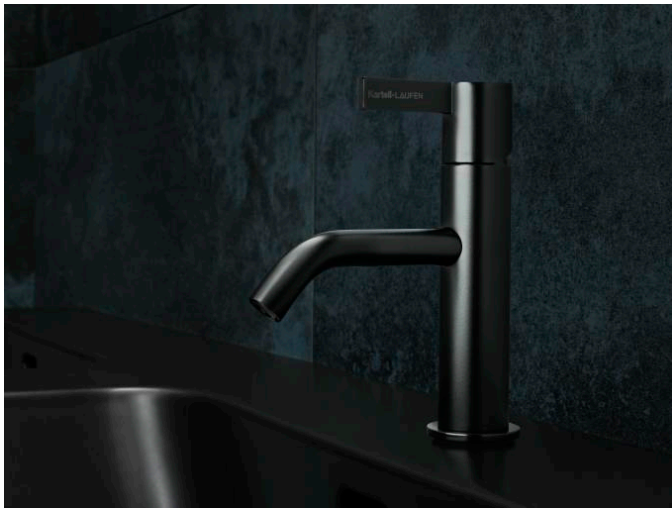

KARTELL LAUFEN

Mitigeur de lavabo, saillie 115 mm, goulot fixe, sans vidage, PVD titane noir mat

Bec fixe

Commodity Code/Import Code Number for Foreign Trad : 84818019

Consommation annuelle d'énergie (kWh/p.a.) : 354,76

Débit (l/min - 3 bars) : 5,3

Economie d'eau et d'énergie

Flexible d'alimentation : 3/8"

Flexible d'alimentation inclus

Lieux d'installation : Lavabo

Niveau acoustique (dB) : Groupe 1 (jusqu'à 20 dB)

Poids net / kg : 1,05

Position du bec : Central

Type d'aérateur : Honeycomb PCA

Type d'installation : Sur plan

Type de cartouche : Céramique

Type de robinetterie : Mitigeur

Type de vidage : Vidage non inclus

DESSINS TECHNIQUES

COMPATIBLE AVEC

Vidage, "Automatic Clic",  
63 mm x G1 1/4", PVD  
titane noir mat

**H3709890811041**