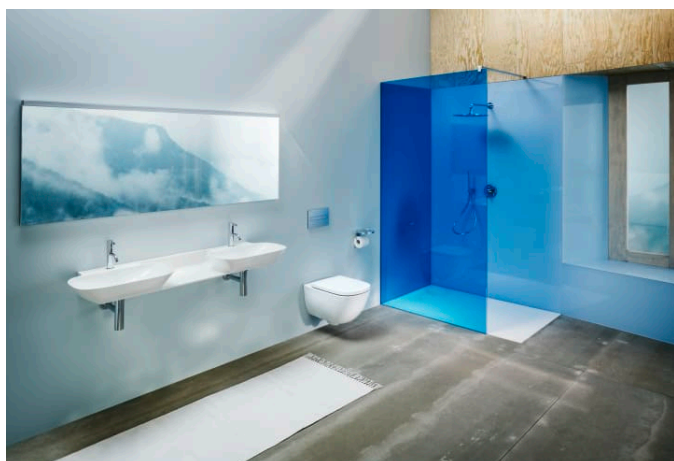

COMPATIBLE AVEC

Vidage, "Automatic Clic",
63 mm x G1 1/4", PVD
titane noir mat

H3709890811041