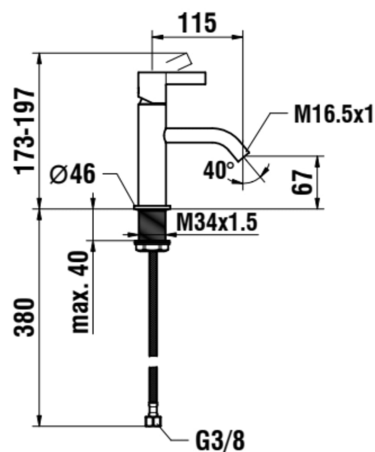

KARTELL LAUFEN

Mitigeur de lavabo, saillie 115 mm, goulot fixe, sans vidage, PVD titane noir mat

Bec fixe

Commodity Code/Import Code Number for Foreign Trad : 84818019

Consommation annuelle d'énergie (kWh/p.a.) : 354,76

Débit (l/min - 3 bars) : 5,3

Economie d'eau et d'énergie

Flexible d'alimentation : 3/8"

Flexible d'alimentation inclus

Lieux d'installation : Lavabo

Niveau acoustique (dB) : Groupe 1 (jusqu'à 20 dB)

Poids net / kg : 1,05

Position du bec : Central

Type d'aérateur : Honeycomb PCA

Type d'installation : Sur plan

Type de cartouche : Céramique

Type de robinetterie : Mitigeur

Type de vidage : Vidage non inclus

DESSINS TECHNIQUES

COMPATIBLE AVEC

Vidage, "Automatic Clic",  
63 mm x G1 1/4", PVD  
titane noir mat

**H3709890811041**