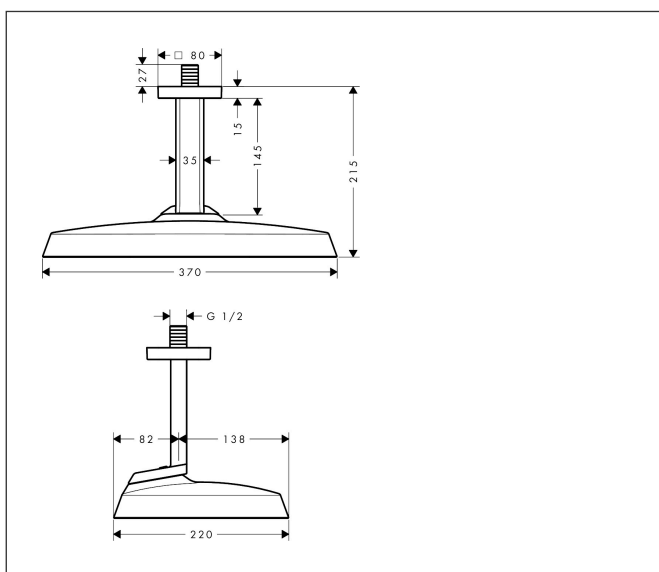

Merk	AXOR
Artikelnaam	AXOR ShowerSphere hoofddouche 370/220 1jet met plafondaansluiting
Art.nr.	39760340
Oppervlakte	Brushed Black Chrome
Netto prijs	1.560,00 EUR

Product foto

Kenmerken

- bestaat uit: hoofddouche, plafondaansluiting
- diameter straalplaat 370 x 220 mm
- Rain
- FlexPower: straalnoppen passen zich automatisch aan de waterdruk aan door te openen en te sluiten
- QuickClean+: voorkom kalkaanslag dankzij de elasticiteit van de straalnoppen
- doorstroomregelaar: 12 l/min (met mogelijke toleranties $\pm 10\%$)
- functie van: 7,3 l/min
- maximale doorstroomhoeveelheid bij 3 bar: 12 l/min
- afdekplaat van metaal
- plafonddouche afneembaar voor reiniging
- metalen plafondaansluiting
- plafondbevestiging 145 mm

Maat tekeningen

Technologie

Straalsoorten

Certificaat

Merk AXOR
Artikelnaam **AXOR ShowerSphere** hoofddouche 370/220 1jet met plafondaansluiting
Art.nr. 39760340
Oppervlakte Brushed Black Chrome
Netto prijs 1.560,00 EUR

Stroomschema

Merk AXOR
Artikelnaam **AXOR ShowerSphere** hoofddouche 370/220 1jet met plafondaansluiting
Art.nr. 39760340
Oppervlakte Brushed Black Chrome
Netto prijs 1.560,00 EUR

Explosietekening voor bouwjaar: >06/25

Merk	AXOR
Artikelnaam	AXOR ShowerSphere hoofddouche 370/220 1jet met plafondaansluiting
Art.nr.	39760340
Oppervlakte	Brushed Black Chrome
Netto prijs	1.560,00 EUR

Onderdelen voor bouwjaar: >06/25

Pos	Beschrijving	Art.nr.	Prijs
1	aansluiting	85088000	95,16
2	O-ring 10x2	98170000	3,12
3	O-ring 8x2	98112000	3,12
4	O-ring 10x1,5	98123000	3,12
5	greepstop	93735460	8,01
6	bevestigingsmateriaal	96179000	10,82
7	O-ring 60x3	98180000	3,12
8	rozet compl.	85087340	142,79
9	schroef-set	96525000	8,01
10	zeef	94467000	8,01
11	dichting	98058000	3,12
12	doorstroombegrenzer	98092000	8,01