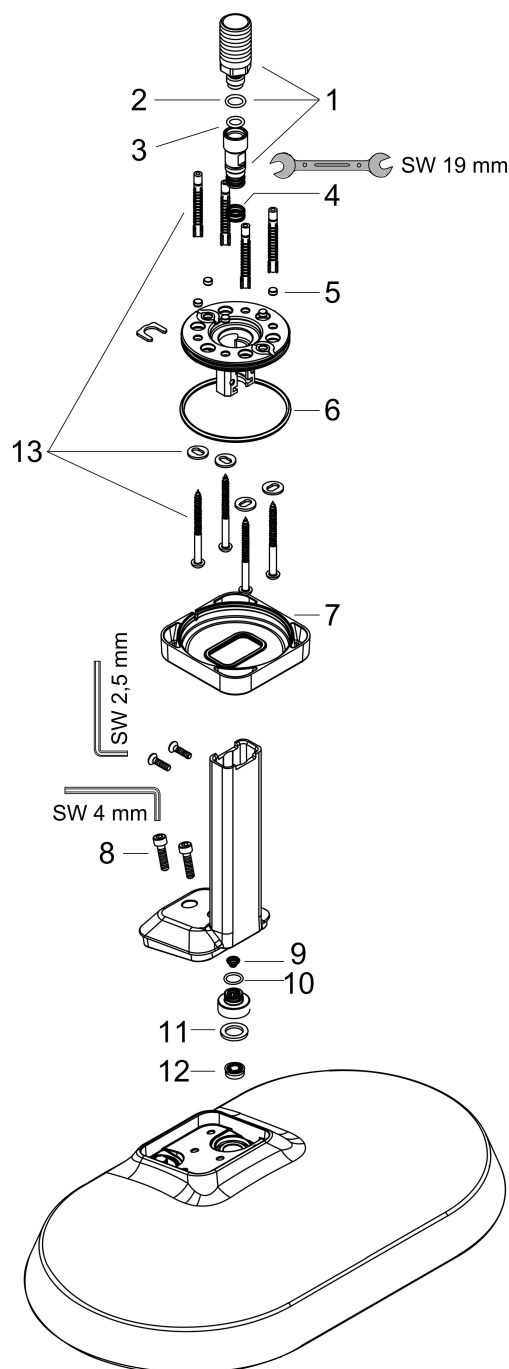

Merk	AXOR
Artikelnaam	AXOR ShowerSphere hoofddouche 370/220 1jet met plafondaansluiting
Art.nr.	39760340
Oppervlakte	Brushed Black Chrome
Netto prijs	1.560,00 EUR

Product foto

Kenmerken

- bestaat uit: hoofddouche, plafondaansluiting
- diameter straalplaat 370 x 220 mm
- Rain
- FlexPower: straalnoppen passen zich automatisch aan de waterdruk aan door te openen en te sluiten
- QuickClean+: voorkom kalkaanslag dankzij de elasticiteit van de straalnoppen
- doorstroomregelaar: 12 l/min (met mogelijke toleranties $\pm 10\%$)
- functie van: 7,3 l/min
- maximale doorstroomhoeveelheid bij 3 bar: 12 l/min
- afdekplaat van metaal
- plafonddouche afneembaar voor reiniging
- metalen plafondaansluiting
- plafondbevestiging 145 mm

Maat tekeningen

Technologie

Straalsoorten

Certificaat

Merk AXOR
Artikelnaam **AXOR ShowerSphere** hoofddouche 370/220 1jet met plafondaansluiting
Art.nr. 39760340
Oppervlakte Brushed Black Chrome
Netto prijs 1.560,00 EUR

Stroomschema

Merk AXOR
Artikelnaam **AXOR ShowerSphere** hoofddouche 370/220 1jet met plafondaansluiting
Art.nr. 39760340
Oppervlakte Brushed Black Chrome
Netto prijs 1.560,00 EUR

Explosietekening voor bouwjaar: >06/25

Merk	AXOR
Artikelnaam	AXOR ShowerSphere hoofddouche 370/220 1jet met plafondaansluiting
Art.nr.	39760340
Oppervlakte	Brushed Black Chrome
Netto prijs	1.560,00 EUR

Onderdelen voor bouwjaar: >06/25

Pos	Beschrijving	Art.nr.	Prijs
1	aansluiting	85088000	95,16
2	O-ring 10x2	98170000	3,12
3	O-ring 8x2	98112000	3,12
4	O-ring 10x1,5	98123000	3,12
5	greepstop	93735460	8,01
6	bevestigingsmateriaal	96179000	10,82
7	O-ring 60x3	98180000	3,12
8	rozet compl.	85087340	142,79
9	schroef-set	96525000	8,01
10	zeef	94467000	8,01
11	dichting	98058000	3,12
12	doorstroombegrenzer	98092000	8,01