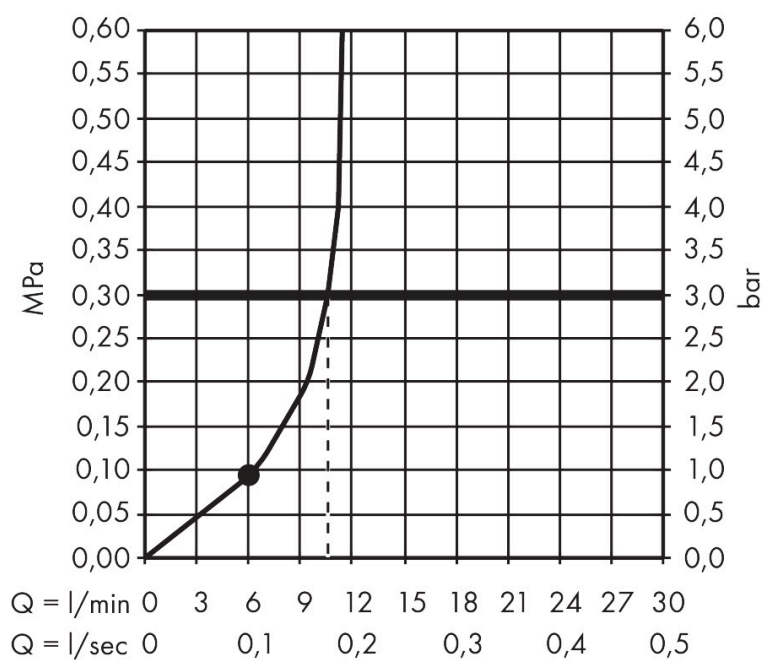

Merk	AXOR
Artikelnaam	AXOR ShowerSphere hoofddouche 370/220 1jet met plafondaansluiting
Art.nr.	39760340
Oppervlakte	Brushed Black Chrome
Netto prijs	1.560,00 EUR

Product foto

Kenmerken

- bestaat uit: hoofddouche, plafondaansluiting
- diameter straalplaat 370 x 220 mm
- Rain
- FlexPower: straalnoppen passen zich automatisch aan de waterdruk aan door te openen en te sluiten
- QuickClean+: voorkom kalkaanslag dankzij de elasticiteit van de straalnoppen
- doorstroomregelaar: 12 l/min (met mogelijke toleranties $\pm 10\%$)
- functie van: 7,3 l/min
- maximale doorstroomhoeveelheid bij 3 bar: 12 l/min
- afdekplaat van metaal
- plafonddouche afneembaar voor reiniging
- metalen plafondaansluiting
- plafondbevestiging 145 mm

Maat tekeningen

Technologie

Straalsoorten

Certificaat

Merk AXOR
Artikelnaam **AXOR ShowerSphere** hoofddouche 370/220 1jet met plafondaansluiting
Art.nr. 39760340
Oppervlakte Brushed Black Chrome
Netto prijs 1.560,00 EUR

Stroomschema

Merk AXOR
Artikelnaam **AXOR ShowerSphere** hoofddouche 370/220 1jet met plafondaansluiting
Art.nr. 39760340
Oppervlakte Brushed Black Chrome
Netto prijs 1.560,00 EUR

Explosietekening voor bouwjaar: >06/25